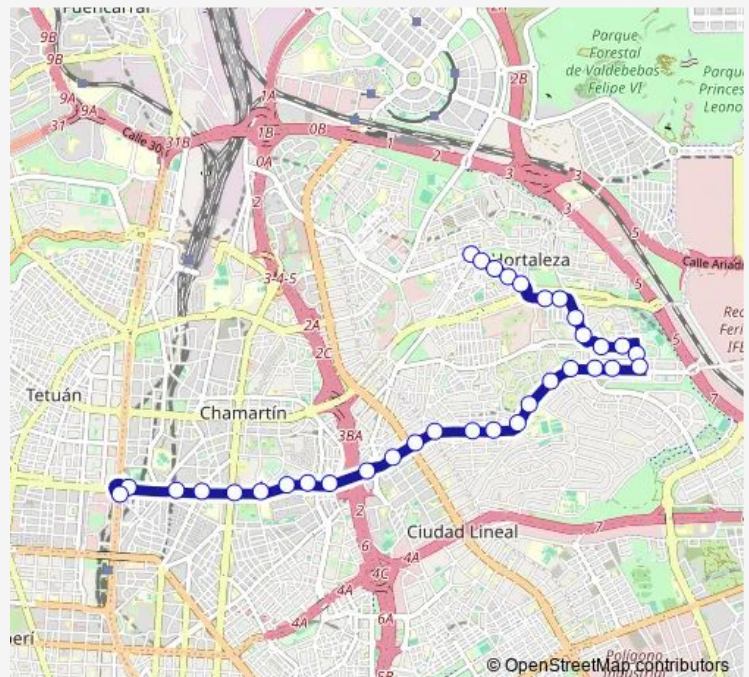

Wednesday 05:55-23:15

Thursday 05:55-23:15

Friday 05:55-23:15

Saturday 05:55-23:15

Sunday 07:00-23:15

Route info

Direction: Hortaleza

Stops: 34

Trip Duration: 0 hour 31 min

120 — Plaza de Lima - Hortaleza

Ulises - Asura

Ulises - Arturo Soria

José Silva - Agastia

Avenida De La Paz

Padre Claret - Ramón Y Cajal

Alfonso XIII - Ramón Y Cajal

Pedroñeras - Silvano

Pedroñeras - El Provencio

Mota Del Cuervo

Motilla Del Palancar

Emigrantes - Carretera De Canillas

## Route info

Direction: Plaza Lima

Stops: 34

Trip Duration: 0 hour 27 min

Emigrantes - Tribaldos

Mar De Cristal

Ayacucho

Ayacucho - Sandro Pertini