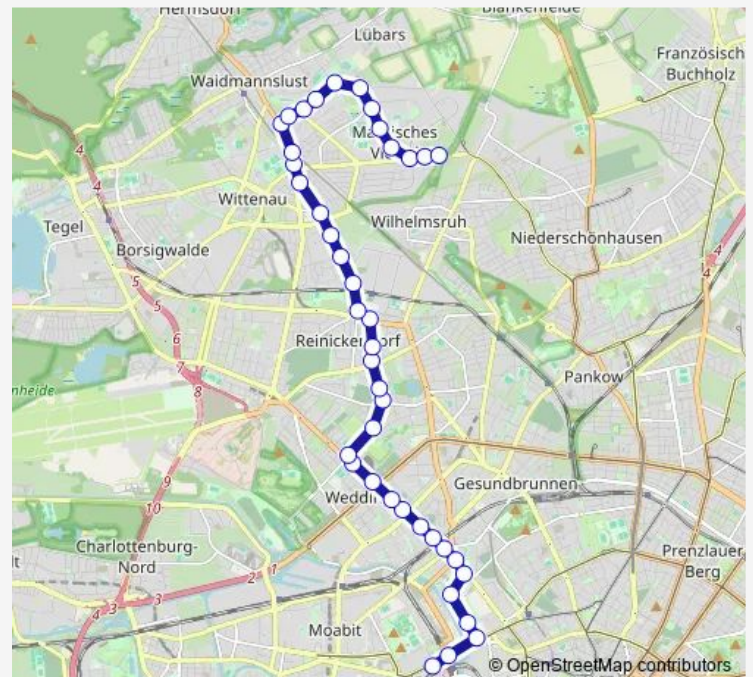

U Wittenau

Göschelplatz/S Wittenau

Dietrichinger Weg

Route schedule

U Leopoldplatz — Wilhelmsruher Damm

Monday 06:49-19:12

Tuesday 06:49-19:12

Wednesday 06:49-19:12

Thursday 06:49-19:12

Friday 06:49-19:12

Saturday 10:20-18:02

Sunday —

Route info

Direction: U Leopoldplatz

Stops: 32

Trip Duration: 0 hour 40 min

120

Bernshausener Ring

Wittenauer Str./Eichhorster Weg

Blitzenroder Ring

Welzower Steig

Bruchstückengraben

Calauer Str.

Atrium

Märkische Zeile

Wilhelmsruher D/Treuenbrietzener

Tiefenseer Str.

Wilhelmsruher Damm

Direction

U Paracelsus-Bad — U Leopoldplatz

14 stops

[Open route schedule](#)