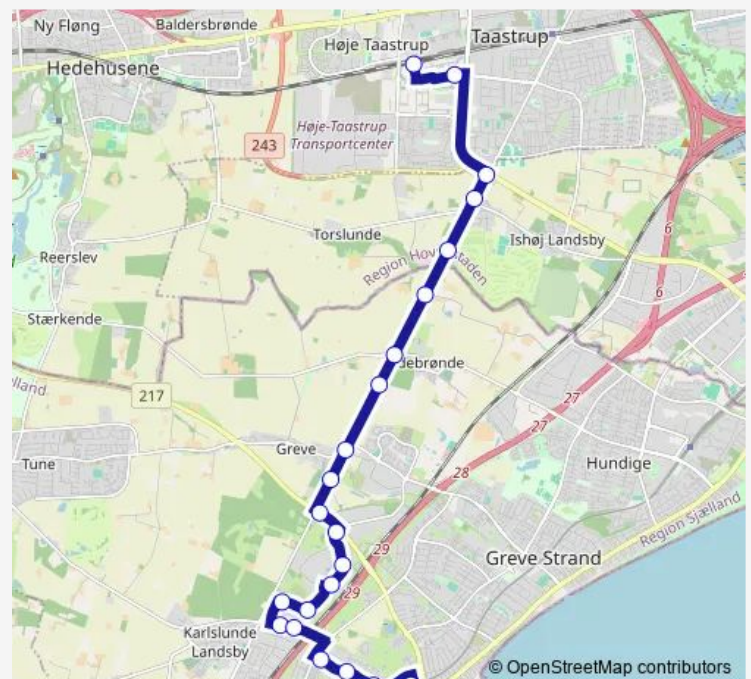

Køgevej (Hveen Boulevard)

City 2 (Bornholms Allé)

### Route schedule

Karlslunde St. (Stationsager) — Høje Taastrup St.

Monday 06:18-18:18

Tuesday 06:18-18:18

Wednesday 06:18-18:18

Thursday 06:18-18:18

Friday 06:18-18:18

Saturday 06:51-14:51

### Route info

Direction: Karlslunde St. (Stationsager)

Stops: 22

Trip Duration: 0 hour 26 min

120

BusMaps