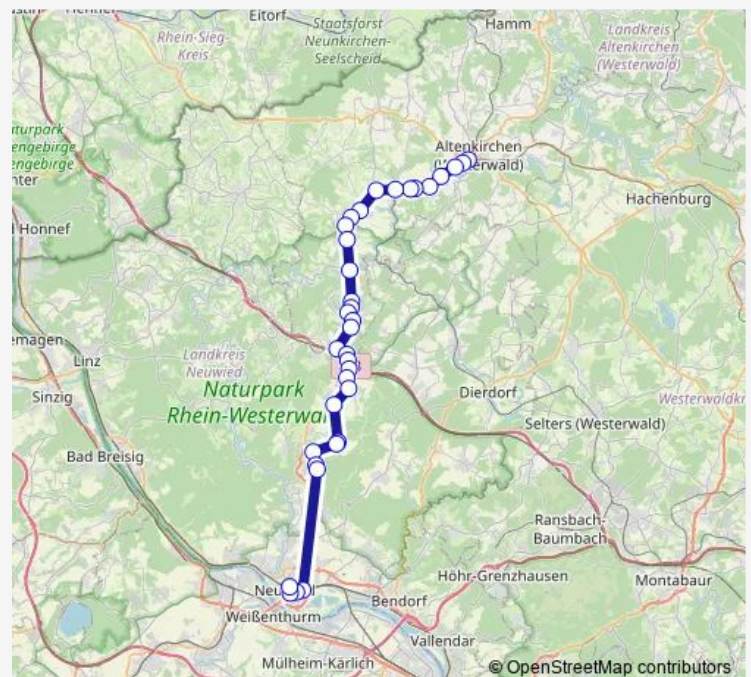

Oberhonnefeld-Gierend Oberhonnefeld Höhchen/Wester

Oberhonnefeld-Gierend Gierenderhöhe Westerwaldstra

Willroth Raiffeisenstraße

Horhausen (Westerw) Industriepark Süd

Horhausen (Westerw) Blumenstraße

Horhausen (Westerw) Kardinal-Höffner-Platz

Saturday 07:46-19:46

Sunday —

Route info

Direction: Neuwied Bf

Stops: 17

Trip Duration: 0 hour 41 min

Direction

Altenkirchen (Westerw) Altenkirchen Bahnhof — Neuwied Bf

33 stops

[Open route schedule](#)

Altenkirchen (Westerw) Altenkirchen Bahnhof

Altenkirchen (Westerw) Pfarracker

Altenkirchen (Westerw) Leuzbach

Altenkirchen (Westerw) Bergenhausen

Schöneberg (Westerw) Bundesstraße

Neitersen Rheinstraße

Neitersen Alter Bahnhof

Neitersen Obernau Rheinstraße

Schürdt Wendeschleife

Reiferscheid Abzw.

Flammersfeld Bornplatz

Flammersfeld Rathaus

Eichen (Westerw) Abzw. Rott