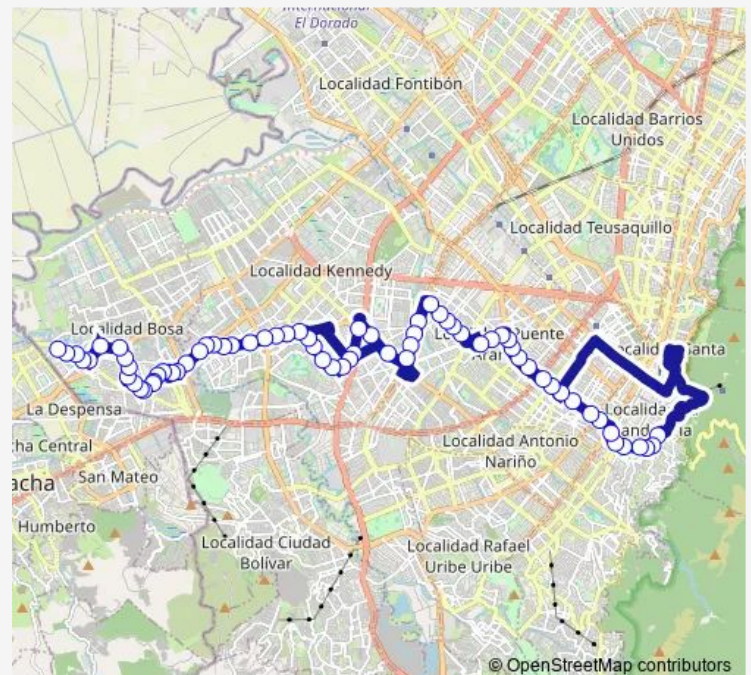

KR 41A - CL 4c

KR 41A - CL 3b

AC 3 - KR 53b

Route schedule

KR 3 Este - CL 9b — KR 80I - CL 85B Sur Bosa San Diego

Monday 05:30-23:02

Tuesday 05:30-23:02

Wednesday 05:30-23:02

Thursday 05:30-23:02

Friday 05:30-23:02

Saturday 05:30-23:02

Sunday 06:15-22:44

Route info

Direction: KR 3 Este - CL 9b

Stops: 69

Trip Duration: 1 hour 30 min

120 — Bosa San Diego

AC 3 - KR 53D Bis

AC 3 - KR 56

AC 3 - KR 60

AC 3 - KR 66a

AK 68 - CL 3 Sur

AK 68 - CL 11 Sur

AK 68 - CL 17 Sur

AK 68 - CL 23 Sur

AV. 1 de Mayo - KR 68h

AV. 1 de Mayo - KR 70b

AV. Boyacá - AV. 1 de Mayo

AV. Boyacá - CL 37C Sur

KR 72H - CL 37D Sur

KR 72H - CL 39 Sur

CL 39B Sur - KR 72i