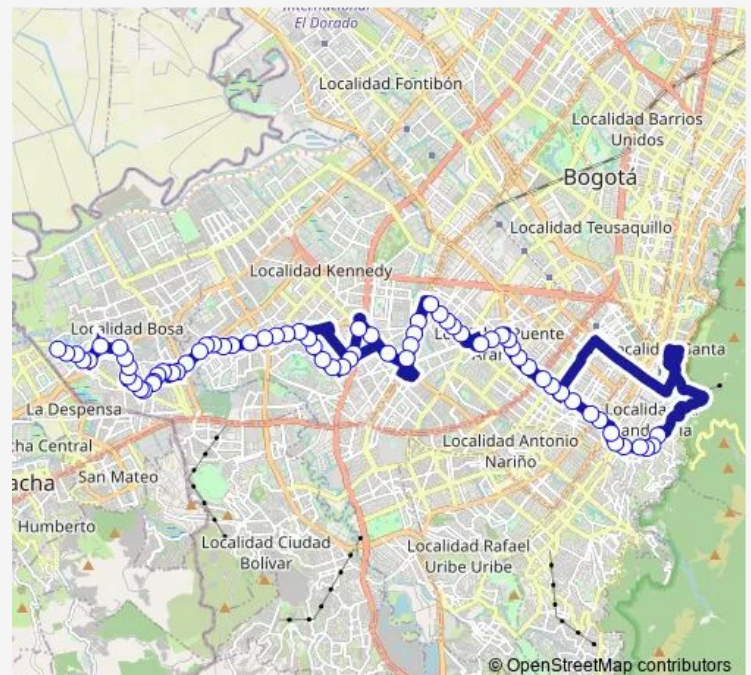

KR 41A - CL 4c

KR 41A - CL 3b

AC 3 - KR 53b

Route schedule

KR 3 Este - CL 9b — KR 80I - CL 85B Sur Bosa San Diego

Monday 05:30-23:02

Tuesday 05:30-23:02

Wednesday 05:30-23:02

Thursday 05:30-23:02

Friday 05:30-23:02

Saturday 05:30-23:02

Sunday 06:15-22:44

Route info

Direction: KR 3 Este - CL 9b

Stops: 69

Trip Duration: 2 hour 0 min

120 — Bosa San Diego

AC 3 - KR 53D Bis

AC 3 - KR 56

AC 3 - KR 60

AC 3 - KR 66a

AK 68 - CL 3 Sur

AK 68 - CL 11 Sur

AK 68 - CL 17 Sur

AK 68 - CL 23 Sur

AV. 1 de Mayo - KR 68H

AV. 1 de Mayo - KR 70B

AV. Boyacá - AV. 1 de Mayo

AV. Boyacá - CL 37C Sur

KR 72H - CL 37D Sur

KR 72H - CL 39 Sur

CL 39B Sur - KR 72I