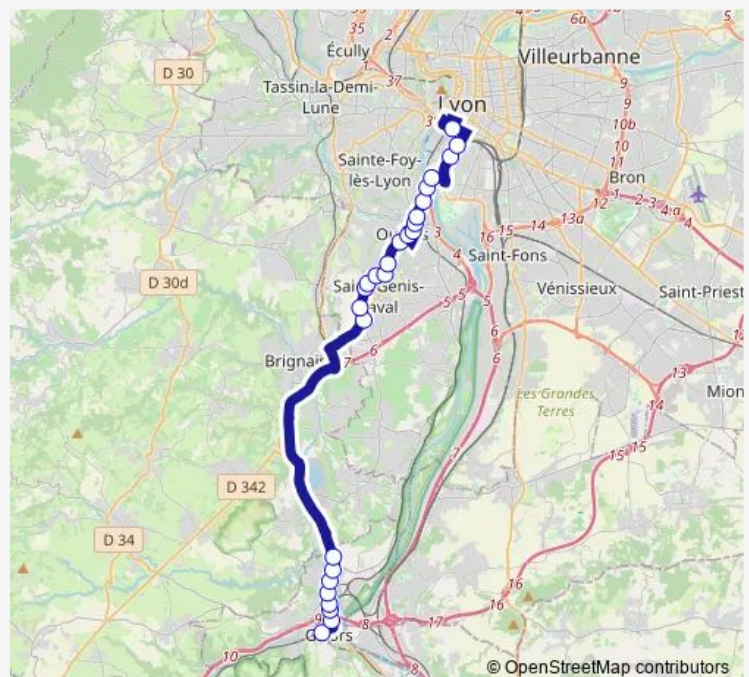

Boutras-Sabatier

Le Boutras

Givors Parc des Sports

Route schedule

Perrache — Gare de Givors Ville

Monday 06:20-19:40

Tuesday 06:20-19:40

Wednesday 06:20-19:40

Thursday 06:20-19:40

Friday 06:20-19:40

Saturday 09:30-19:30

Sunday 10:00-19:00

Route info

Direction: Perrache

Stops: 26

Trip Duration: 1 hour 4 min

120 — Perrache -> Gare de Givors Ville

Collège des Vernes

Gare de Givors Canal

Givors Picard

Givors Leclerc

Gare de Givors Ville

Direction

Gare de Givors Ville — Perrache

Thursday 05:40-19:35

Friday 05:40-19:35

Saturday 07:30-17:30

Sunday 08:30-17:30

Route info

Direction: Gare de Givors Ville

Stops: 26

Trip Duration: 1 hour 16 min