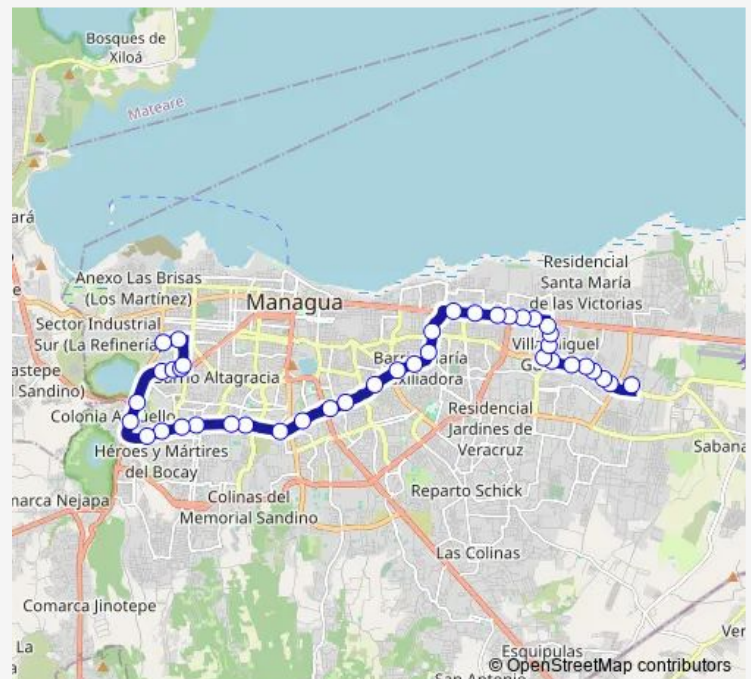

Thursday 06:00-20:50

Friday 06:00-20:50

Saturday 06:00-20:50

Sunday 06:00-20:50

Route info

Direction: Mercado Mayoreo

Stops: 40

Trip Duration: 1 hour 20 min

120 — Ruta 120

El Cristo Rey

Plaza El Sol

Catedral de Managua

Uca

Enel Central

Rotonda El Periodista

Julio Martínez

El Zumen Norte

Mercado Israel Lewites Sur

Centro Comercial Nejapa

Contraloría General de la República

Donde era el Hospital Vélez Páiz

Asososca

Aldea Sos

Sitel

Saturday 06:00-20:50

Sunday 06:00-20:50

Route info

Direction: El Seminario

Stops: 47

Trip Duration: 1 hour 20 min

La Vuelta

Best Brand Pacas