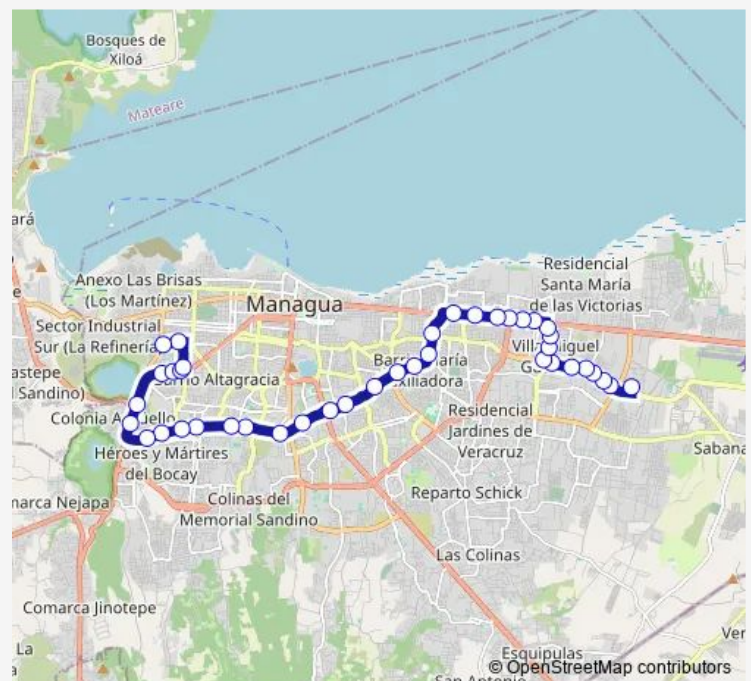

Thursday 06:00-20:50

Friday 06:00-20:50

Saturday 06:00-20:50

Sunday 06:00-20:50

Route info

Direction: Mercado Mayoreo

Stops: 40

Trip Duration: 1 hour 20 min

120 — Ruta 120

El Cristo Rey

Plaza El Sol

Catedral de Managua

Uca

Enel Central

Rotonda El Periodista

Julio Martínez

El Zumen Norte

Mercado Israel Lewites Sur

Centro Comercial Nejapa

Contraloría General de la República

Donde era el Hospital Vélez Páiz

Asososca

Aldea Sos

Sitel

Saturday 06:00-20:50

Sunday 06:00-20:50

Route info

Direction: El Seminario

Stops: 47

Trip Duration: 1 hour 20 min

La Vuelta

Best Brand Pacas