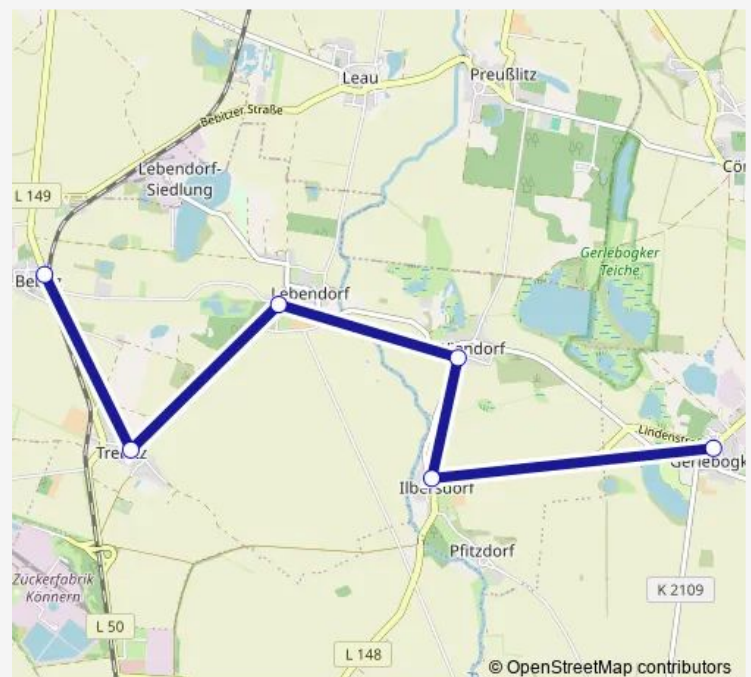

Saturday —

Sunday —

Route info

Direction: Könnern, Schulzentrum

Stops: 11

Trip Duration: 0 hour 23 min

120

Direction

Baalberge (Bus) — Könnern, Schulzentrum

11 stops

[Open route schedule](#)

Baalberge (Bus)

Baalberge, Bahndamm

Peißen (b. Bernburg), Oben

Peißen (b. Bernburg), Unten

Bebitz (Könnern), L50