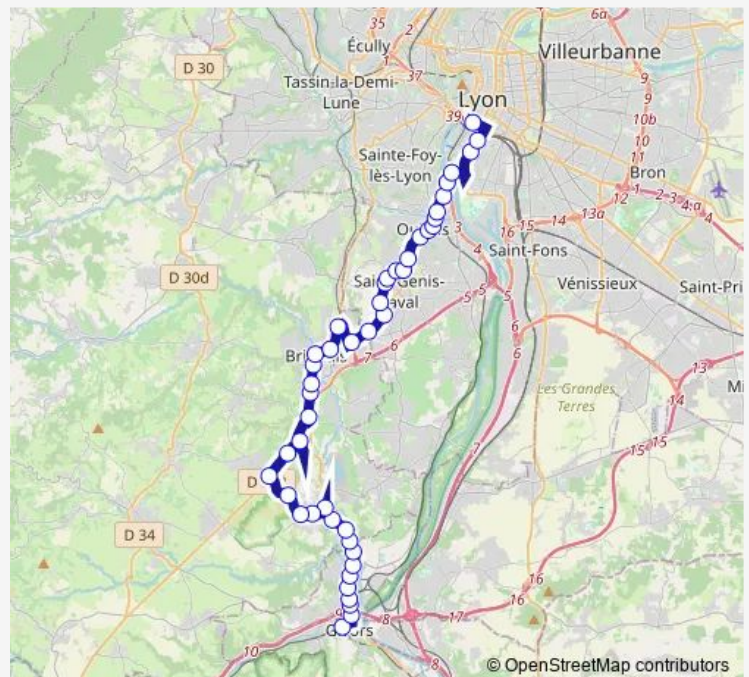

### Direction

Givors - Gare Ville — Lyon - Perrache

45 stops

[Open route schedule](#)

Givors - Gare Ville

Givors - Leclerc

Givors - Picard

Givors - Gare Canal

### Route schedule

Givors - Gare Ville — Lyon - Perrache

Monday 05:40-19:35

Tuesday 05:40-19:35

Wednesday 05:40-19:35

Thursday 05:40-19:35

Friday 05:40-19:35

Saturday 07:30-17:30

### Route info

Direction: Givors - Gare Ville

Stops: 45

Trip Duration: 1 hour 9 min

Brignais - RTE DE Soucieu

Brignais - Centre

Brignais - Briscope

Brignais - Montibert-Aquagaron

## Route info

Direction: Lyon - Perrache

Stops: 45

Trip Duration: 1 hour 10 min

Brignais - LA Plaine D'Elite

Vourles - Sept Chemins

Montagny - LES Esses

Taluyers - LES Fontaines