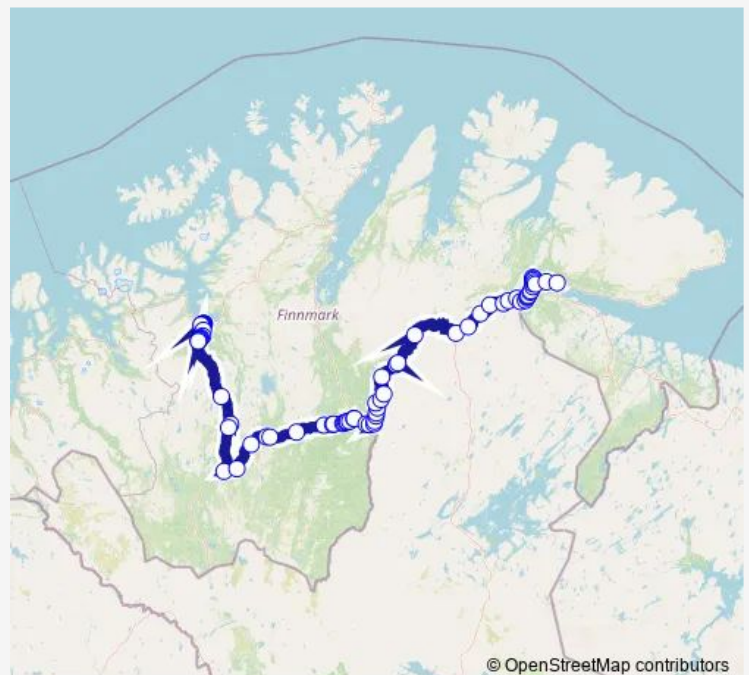

Valset

Eiby

Tyvold

Forset

Roligheten

Suolovuopmi fjellstue

Máze

Badje-Máze

Gievdneguoika

Láhpoluoppal

Gárggoluobbalat

Route schedule

Alta sentrum — Varangerbotn bussterminal

| | |
|-----------|-------------|
| Monday | 08:00-11:50 |
| Tuesday | 08:00 |
| Wednesday | 08:00 |
| Thursday | 08:00-11:50 |
| Friday | 08:00 |
| Saturday | — |
| Sunday | 11:50 |

Route info

Direction: Alta sentrum

Stops: 72

Trip Duration: 6 hour 10 min

© OpenStreetMap contributors

■ 120 — Alta - Karasjok - Varangerbotn

BusMaps

Suoidnerohtu

Route info

Direction: Varangerbotn bussterminal

Stops: 72

Trip Duration: 6 hour 24 min

Port

Jávrebainjárga

Váljohka

Nedrenes