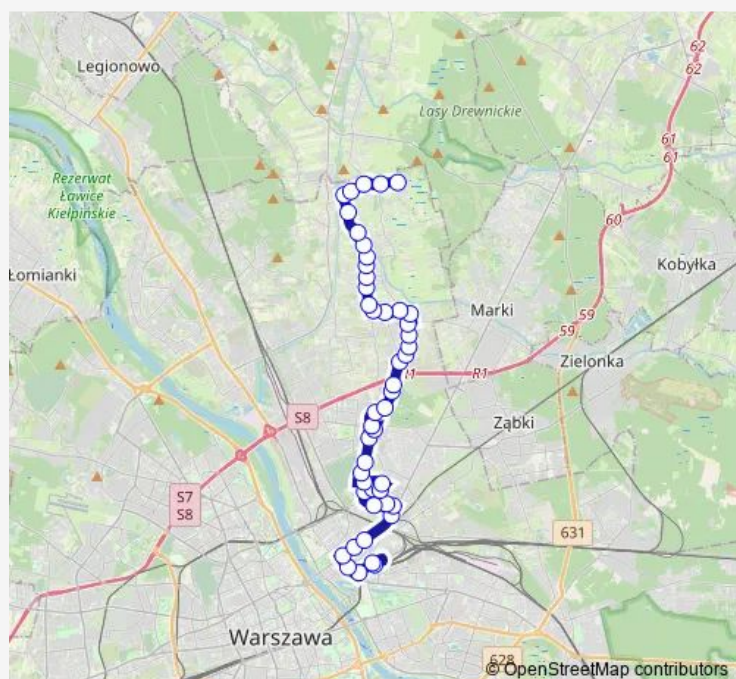

### Route schedule

Olesin 01 — Dw. Wschodni (Kijowska) 13

Monday	07:56-22:06
Tuesday	07:56-22:06
Wednesday	07:56-22:06
Thursday	07:56-22:06
Friday	07:56-22:06
Saturday	19:53-22:06
Sunday	19:53-22:06

### Route info

Direction: Olesin 01

Stops: 51

Trip Duration: 1 hour 4 min

Grodzisk-Kościół 01

Okrągła 01

Sieczna 01

Podwójna 01