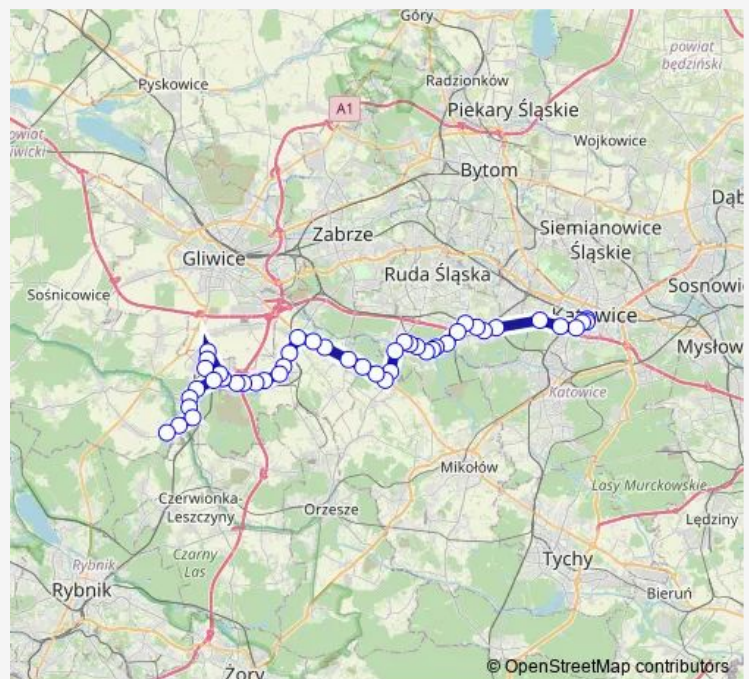

Saturday 12:45-16:25

Sunday 12:45-16:25

Route info

Direction: Szczygłowice Centrum Przesiadkowe

Stops: 47

Trip Duration: 1 hour 25 min

Przyszowice Droga do Brzegu [nż]

Paniówki Rogatka

Paniówki Skrzyżowanie

Borowa Wieś Świetlica

Borowa Wieś Szkoła

Wygoda Skrzyżowanie

Borowa Wieś Strażacka

Halemba Solidarności

Halemba Park Wodny

Halemba Grunwald [nż]