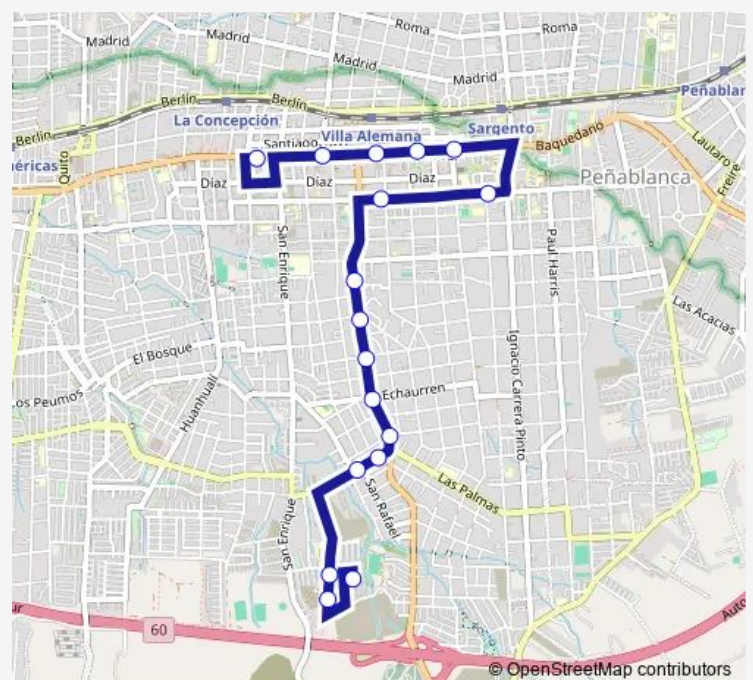

Victoria - San Martín

Victoria - Primera

Correo Chilexpress

Municipalidad Villa Alemana

Avenida Valparaíso - Paseo La Torre

Banco Bci

Avenida Valparaíso - Ferrari

Route schedule

Los Zapadores - Los Pioneros — Avenida Valparaíso - Ferrari

Monday 07:00-22:00

Tuesday 07:00-22:00

Wednesday 07:00-22:00

Thursday 07:00-22:00

Friday 07:00-22:00

Saturday 08:00-22:00

Sunday 09:00-21:00

Route info

Direction: Los Zapadores - Los Pioneros

Stops: 17

Trip Duration: 0 hour 8 min

Direction

Avenida Valparaíso - Ferrari — Los Zapadores - Los Pioneros

10 stops

[Open route schedule](#)

Avenida Valparaíso - Ferrari

Supermercado Unimarc

Colegio Mary Graham / Poniente

Maturana - Altamirano / Poniente

Maturana - La Palma

Lourdes - Maturana / Norte

Colegio San Nicolás

Santa Sara - El Abanderado / Oriente