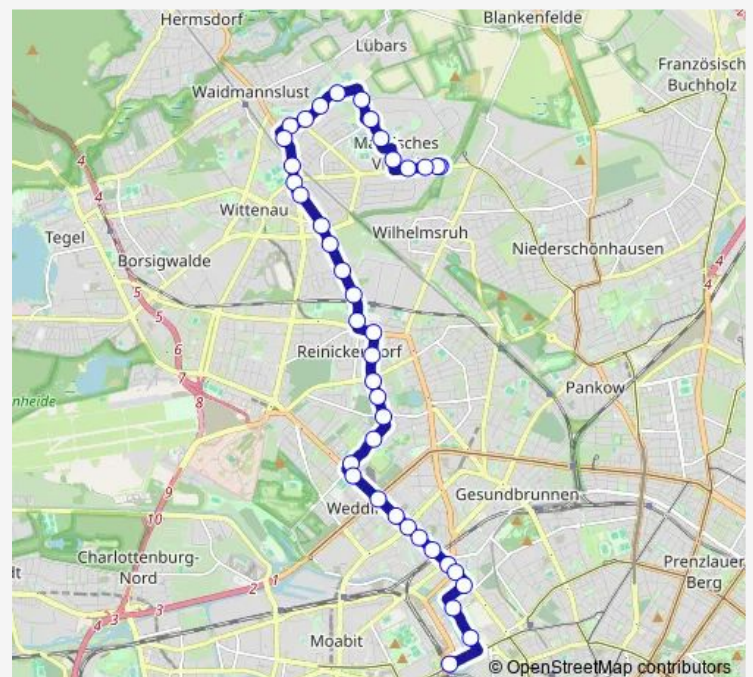

U Wittenau (Berlin)

Göschelplatz/S Wittenau (Berlin)

Dietrichinger Weg (Berlin)

Route schedule

U Leopoldplatz (Berlin) — Wilhelmsruher Damm (Berlin)

Monday 06:49-19:12

Tuesday 06:49-19:12

Wednesday 06:49-19:12

Thursday 06:49-19:12

Friday 06:49-19:12

Saturday 10:20-18:02

Sunday —

Route info

Direction: U Leopoldplatz (Berlin)

Stops: 32

Trip Duration: 0 hour 38 min

120

BusMaps

Bernshausener Ring (Berlin)

Wittenauer Str./Eichhorster Weg (Berlin)

Blitzenroder Ring (Berlin)

Welzower Steig (Berlin)

Bruchstückengraben (Berlin)

Calauer Str. (Berlin)

Atrium (Berlin)

Märkische Zeile (Berlin)

Wilhelmsruher Damm/Treuenbrietzener Str. (Berlin)

Tiefenseer Str. (Berlin)

Wilhelmsruher Damm (Berlin)

Direction

Wilhelmsruher Damm (Berlin) — U Leopoldplatz (Berlin)