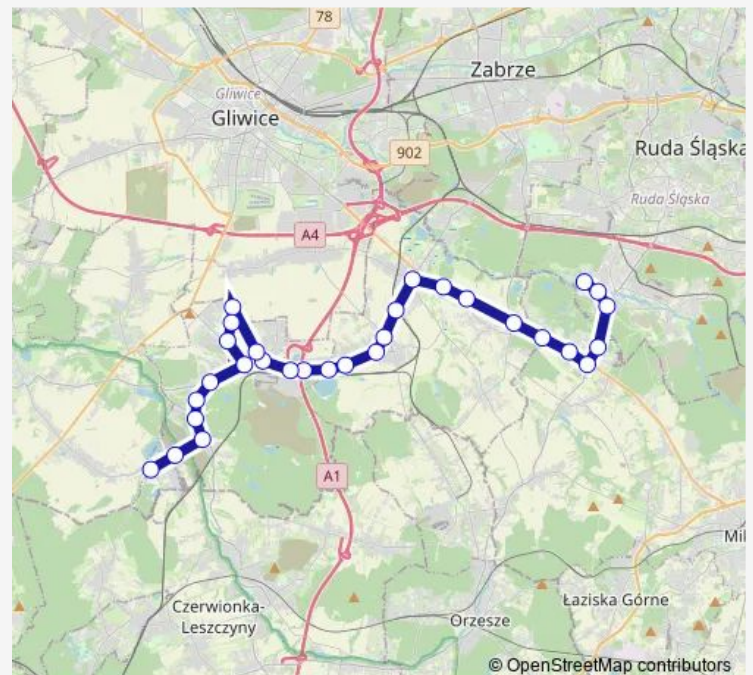

Wygodna Skrzyżowanie

Borowa Wieś Szkoła

Borowa Wieś Świetlica

Paniówki Skrzyżowanie

Paniówki Rogatka

Przyszowice Droga do Brzegu [nż]

Przyszowice Kościół

Przyszowice Przejazd Kolejowy [nż]

Saturday —

Sunday —

Route info

Direction: Halemba Pętla

Stops: 30

Trip Duration: 0 hour 59 min

Knurów Kosmonautów

Knurów Centrum Przesiadkowe Szpitalna

Knurów Kino

Krywałd Zacisze

Krywałd Michalskiego

Krywałd Stadion [nż]

Szczygłowice Skrzyżowanie [nż]

Szczygłowice Kopalnia

Szczygłowice Centrum Przesiadkowe

Direction

Halemba Pętla — Szczygłowice Centrum Przesiadkowe

30 stops

[Open route schedule](#)

Halemba Pętla

Halemba Energetyków

Halemba Solidarności

Borowa Wieś Strażacka

Wygoda Skrzyżowanie