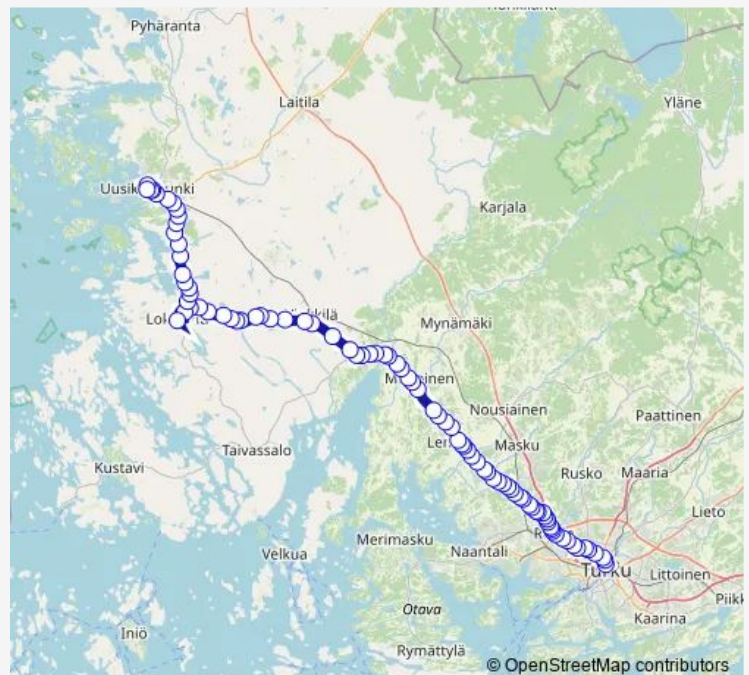

Thursday 10:10-18:00

Friday 10:10-18:00

Saturday —

Sunday —

Route info

Direction: Uusikaupunki, linja-autoasema

Stops: 87

Trip Duration: 1 hour 20 min

120 — Turku-Vehmaa-Lokalahti-Uusikaupunki

Palkkinen I

Krookkinen I

Järvenperä th I

Perkiö th I

Huruinen I

Laukpelto I

Maarjärvi th I