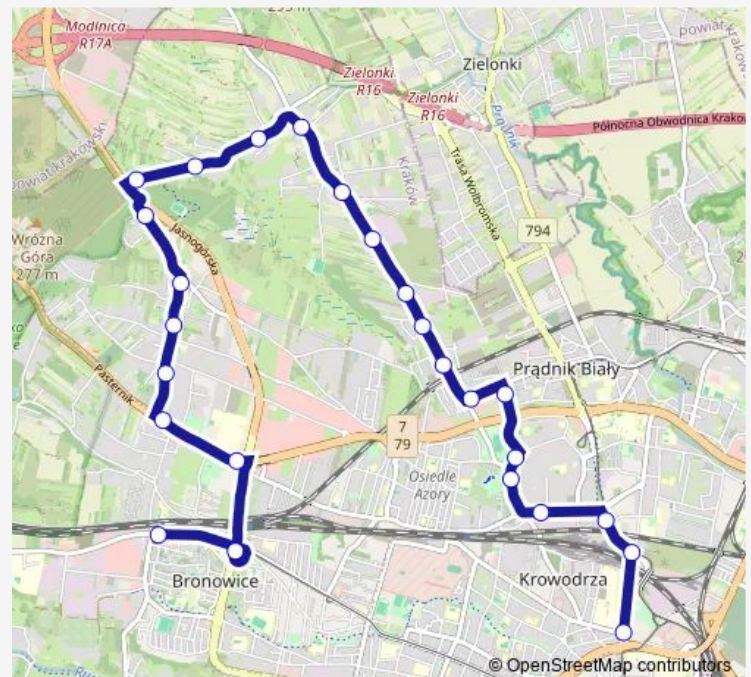

Saturday 05:58-23:20

Sunday 05:58-23:20

Route info

Direction: Bronowice Małe

Stops: 25

Trip Duration: 0 hour 30 min

Wybickiego

Bratysławska

Szpital Narutowicza

Nowy Kleparz

Direction

Nowy Kleparz — Bronowice Małe

28 stops

[Open route schedule](#)

Nowy Kleparz

Nowy Kleparz