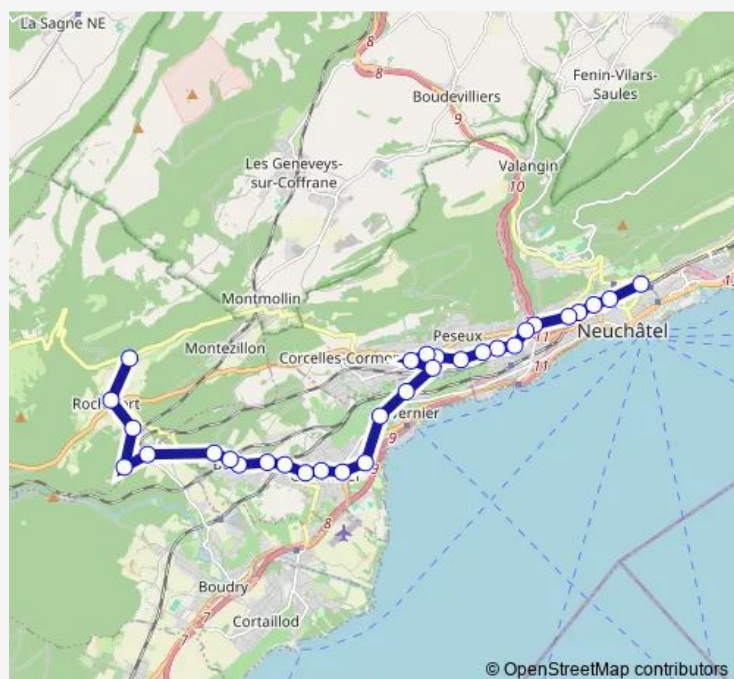

Bus 120

[Go to website](#)

Direction

Colombier NE, Cescole — Les Grattes de bise

10 stops

[Open route schedule](#)

Colombier NE, Cescole

Bôle, sous Le Pré

Bôle, collèges

Bôle, Solitude

Bôle, Pierre-à-Sisier

Chambrelien, village

Chambrelien, gare

Chambrelien, La Saugue

Rochefort, Carrefour

Les Grattes de bise

Route schedule

Colombier NE, Cescole — Les Grattes de bise

Monday 12:07

Tuesday 12:07

Wednesday 12:07

Thursday 12:07

Friday —

Saturday —

Sunday —

Route info

Direction: Colombier NE, Cescole

Stops: 10

Trip Duration: 0 hour 22 min

Direction

Neuchâtel, gare (Nord) — Neuchâtel, Cimetière

8 stops