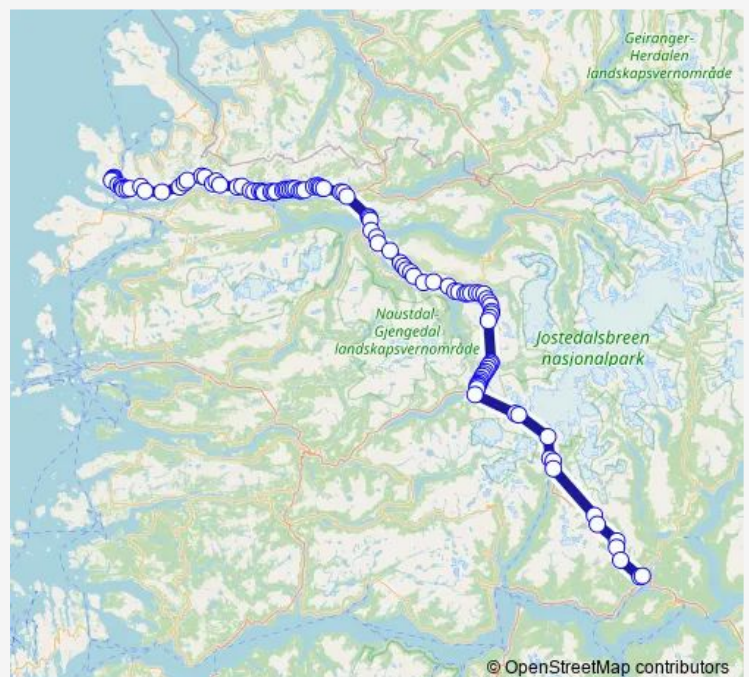

### Route schedule

Sogndal skysstasjon — Måløy terminal

Monday	12:15
Tuesday	12:15
Wednesday	12:15
Thursday	12:15
Friday	12:15
Saturday	—
Sunday	—

### Route info

Direction: Sogndal skysstasjon

Stops: 111

Trip Duration: 5 hour 5 min

120 — Måløy-Nordfjardeid-Sogndal

Skredflatene

Håheim

Grungen