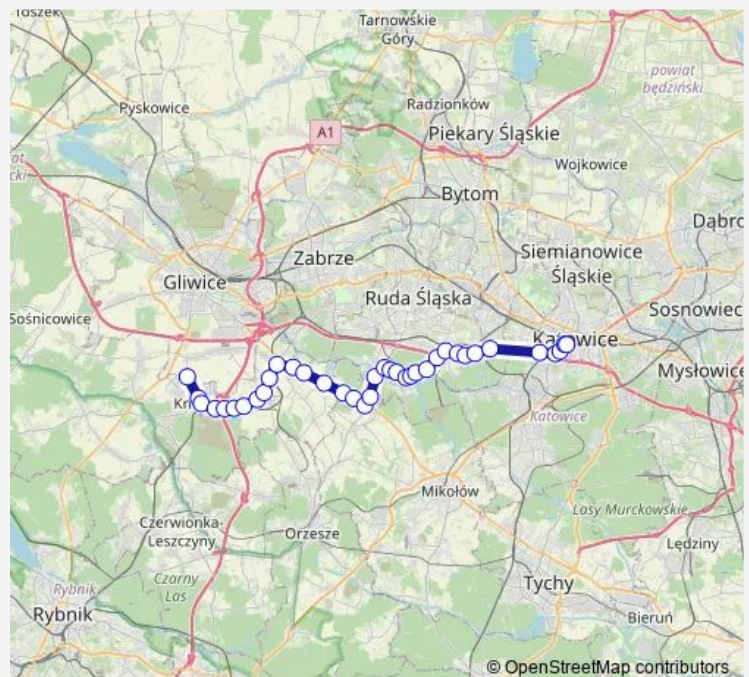

Saturday —

Sunday —

Route info

Direction: Knurów Wojska Polskiego

Stops: 37

Trip Duration: 1 hour 5 min

Halemba Kopalnia

Halemba Most

Halemba Żytnia [nż]

Halemba Orzeszkowej

Halemba Panewnicka

Kochłowice Park Pamięci

Kochłowice Rynek

Kochłowice Szkoła

Kochłowice Kalinowa

Kochłowice Szyb Radoszowy