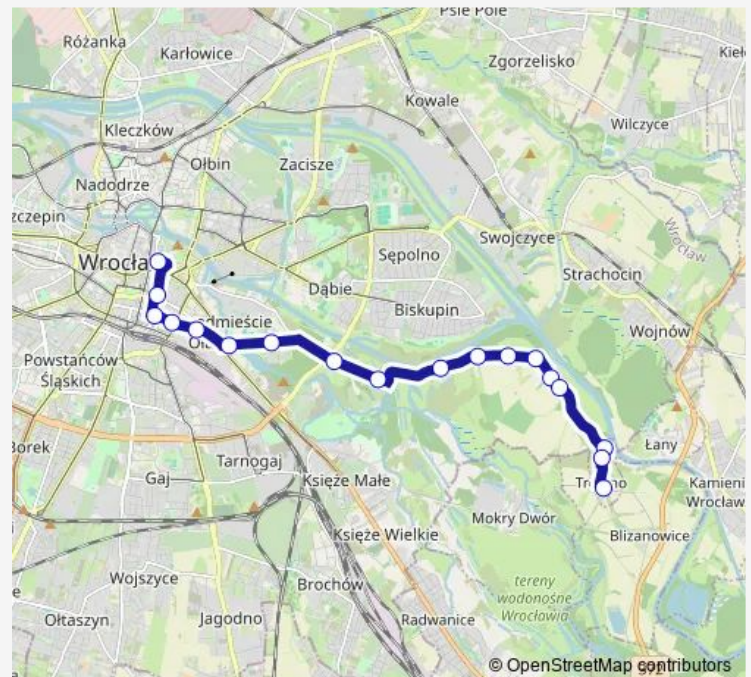

Saturday 06:05-22:20

Sunday 07:05-22:20

Route info

Direction: Trestno (pętla)

Stops: 19

Trip Duration: 0 hour 25 min

120

Direction

Galeria Dominikańska — Trestno (pętla)

18 stops

[Open route schedule](#)

Galeria Dominikańska

skwer Krasińskiego

Dworzec Główny (Dworcowa)

Kościuszki

Świstackiego

—

Saturday

05:35-22:45

Sunday

06:35-22:45

Route info

Direction: Galeria Dominikańska

Stops: 18