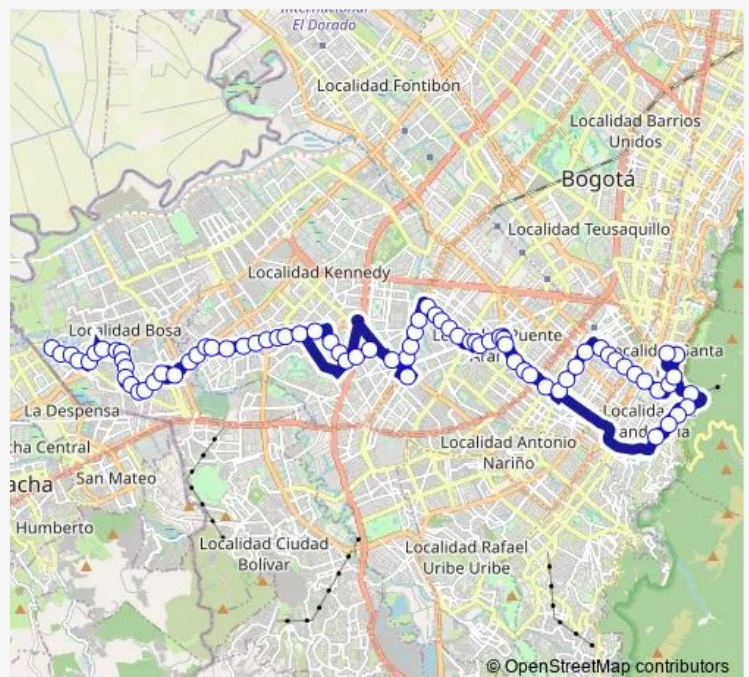

AV. A. Mejía - CL 55A Sur

### Route schedule

KR 80I - CL 87B Sur Bosa San Diego — KR 3 Este - CL 9b

Monday 04:00-21:30

Tuesday 04:00-21:30

Wednesday 04:00-21:30

Thursday 04:00-21:30

Friday 04:00-21:30

Saturday 04:00-21:30

### Route info

Direction: KR 80I - CL 87B Sur Bosa San Diego

Stops: 77

Trip Duration: 1 hour 30 min

120 — Egipto Ciclovía

AV. 1 de Mayo - KR 79D

AV. 1 de Mayo - KR 79

AV. 1 de Mayo - CL 48B Sur

AV. 1 de Mayo - CL 44A Sur

Av. 1 de Mayo - CL 42A Sur

AV. 1 de Mayo - CL 41C Sur

AV. 1 de Mayo - CL 40K Sur

AV. 1 de Mayo - CL 40 Sur

AV. 1 de Mayo - CL 38B Sur

CL 38 Sur - KR 72n

CL 38 Sur - KR 72j