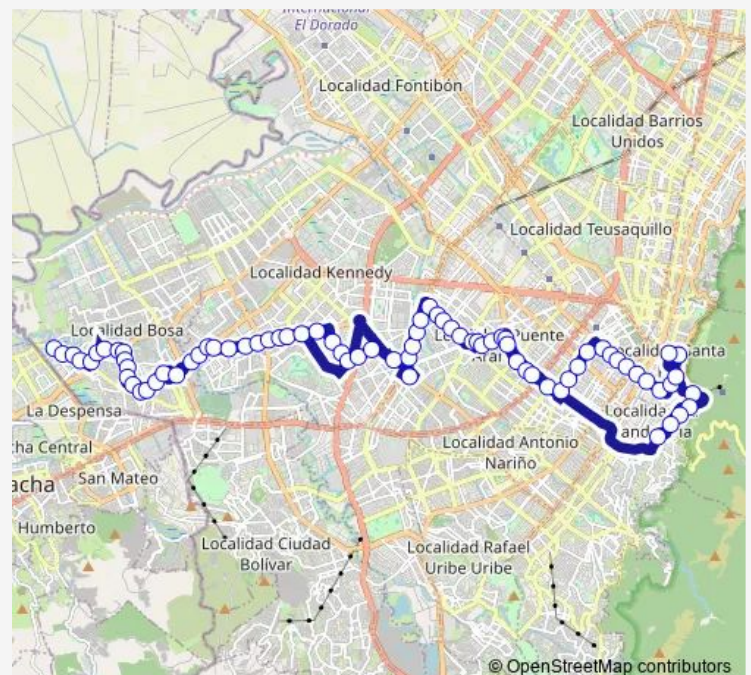

AV. A. Mejía - CL 58K Sur

AV. A. Mejía - CL 57B Sur

AV. A. Mejía - CL 55A Sur

Route schedule

KR 80I - CL 86A Sur Bosa San Diego — KR 3 Este - CL 9b

Monday —

Tuesday —

Wednesday —

Thursday —

Friday —

Saturday —

Sunday

06:55-13:30

Route info

Direction: KR 80I - CL 86A Sur Bosa San Diego

Stops: 78

Trip Duration: 1 hour 38 min

120 — Egipto Ciclovía

AV. 1 de Mayo - KR 79d

AV. 1 de Mayo - KR 79

AV. 1 de Mayo - CL 48B Sur

AV. 1 de Mayo - CL 44A Sur

Av. 1 de Mayo - CL 42A Sur

AV. 1 de Mayo - CL 41C Sur

AV. 1 de Mayo - CL 40K Sur

AV. 1 de Mayo - CL 40 Sur

AV. 1 de Mayo - CL 38B Sur

CL 38 Sur - KR 72n

CL 38 Sur - KR 72j

CL 38 Sur - KR 72h

KR 69B - 37A Sur

KR 69B - CL 31 Sur