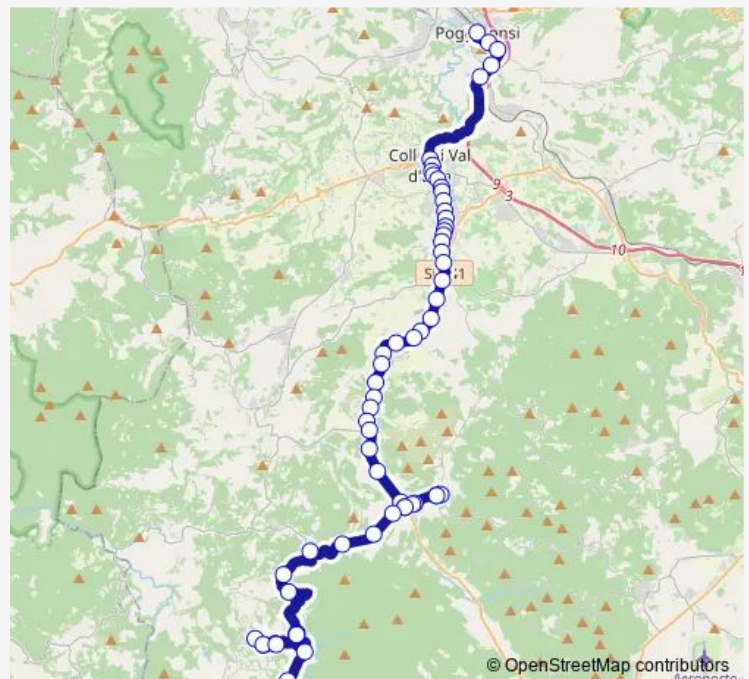

Saturday 06:50-16:00

Sunday —

Route info

Direction: Belforte

Stops: 72

Trip Duration: 1 hour 0 min

Pievescola Zona Industriale

St.Pievescola L'Affrico

Pievescola

Pievescola Affrico

Pievescola Zona Industriale

Traversa Maremmana

Suvera

Ss.N 541 Prima Del Rist.

Molino D'Elsa

La Speranza