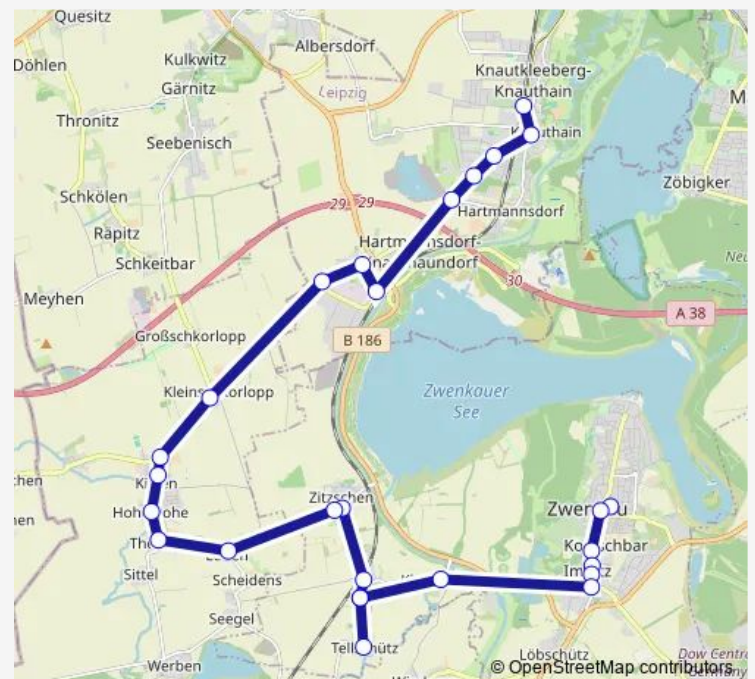

Saturday —

Sunday —

Route info

Direction: Zwenkau, Pestalozzistr.

Stops: 27

Trip Duration: 0 hour 46 min

120 — Bus 120

Leipzig, Knautnaundorf, Gefrierzentrum

Leipzig, Abzweig n. Hartmannsdorf

Leipzig, Am Klucksgraben

Leipzig, Thomas-Müntzer-Siedlung

Leipzig, Knauthain, Am Weiher

Leipzig, Knautkleeberg

Direction

Zwenkau, Pestalozzistr. — Schkeitbar (Markranstädt)