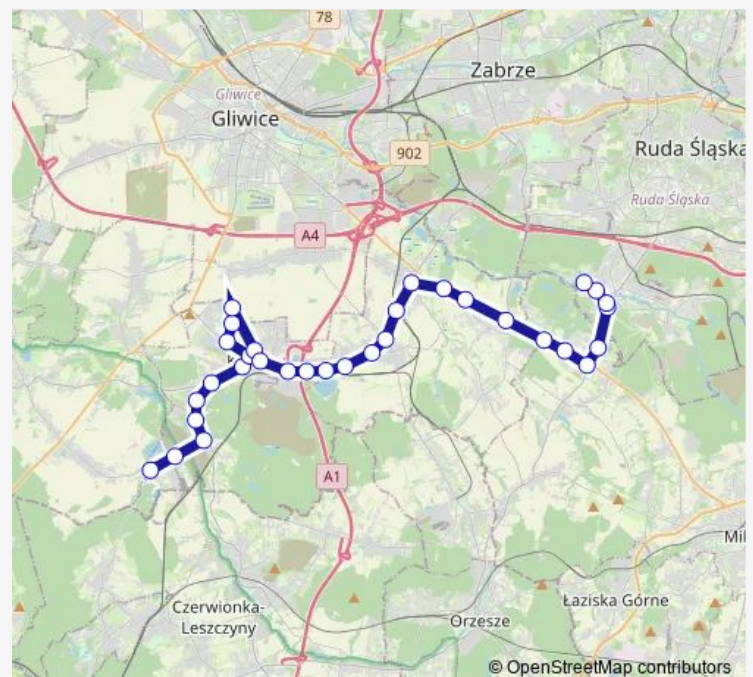

Knurów Poczta

Knurów Dworcowa

Knurów Rybna [nż]

Gierałtowie Granica

Gierałtowie Wyzwolenia

Gierałtowie Kościół

Gierałtowie Skrzyżowanie

Przyszowice Przejazd Kolejowy [nż]

Saturday 06:15-19:55

Sunday 06:15-19:55

Route info

Direction: Szczygłowice Centrum Przesiadkowe

Stops: 32

Trip Duration: 1 hour 4 min

Przyszowice Droga do Brzegu [nż]

Paniówki Rogatka

Paniówki Skrzyżowanie

Borowa Wieś Świetlica

Borowa Wieś Szkoła

Wygoda Skrzyżowanie

Borowa Wieś Strażacka

Halemba Solidarności

Halemba Solidarności

Halemba Energetyków