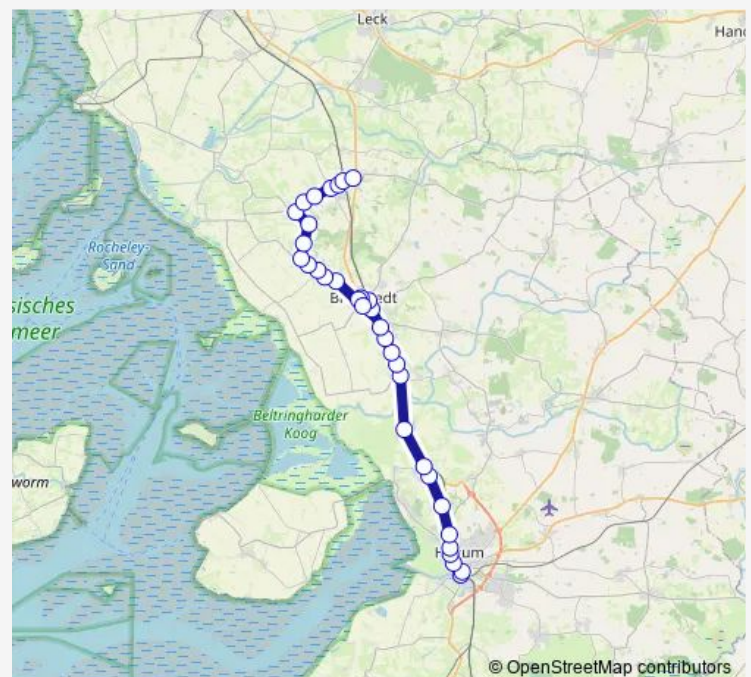

Sunday 06:50-18:50

Route info

Direction: Bredstedt Bahnhof

Stops: 20

Trip Duration: 0 hour 35 min

Direction

Husum(Nordsee) Bahnhof — Mönkebüll Dorfstraße

34 stops