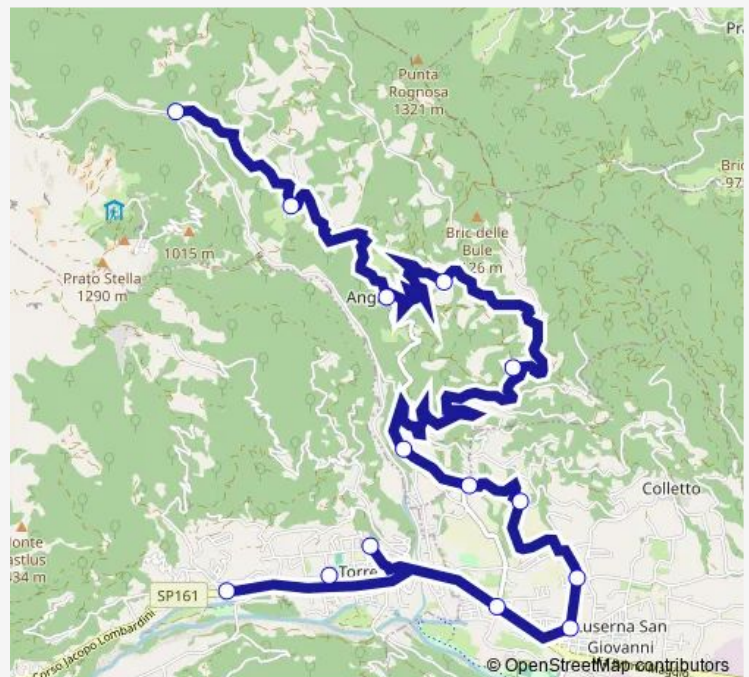

Bivio Pralafera - Viale DE Amicis Angolo VIA Pralafera

Luserna SAN Giovanni - Cavalcavia - Viale DEI Tigli - C.R.T.

Luserna SAN Giovanni - Nazzarotti

Luserna - Peyrot

Stale' Brua'

Angrogna - Giovo

Martel

Verne'

Angrogna - SAN Lorenzo

Angrogna - Serre

Chiot'DL'Aiga

Route schedule

Torre Pellice - Collegio Valdese — Chiot'DL'Aiga

Monday	07:00-17:17
Tuesday	07:00-17:17
Wednesday	07:00-17:17
Thursday	07:00-16:15
Friday	07:00-16:15
Saturday	—
Sunday	—

Route info

Direction: Torre Pellice - Collegio Valdese

Stops: 13

Trip Duration: 0 hour 45 min

120 — Angrogna-Torre Pellice

Direction

Torre Pellice - Ospedale Valdese — Angrogna - Serre

13 stops

[Open route schedule](#)

Chiot'DL'Aiga

Angrogna - Serre

Angrogna - SAN Lorenzo

Verne'

Martel

Angrogna - Giovo

Stale' Brua'