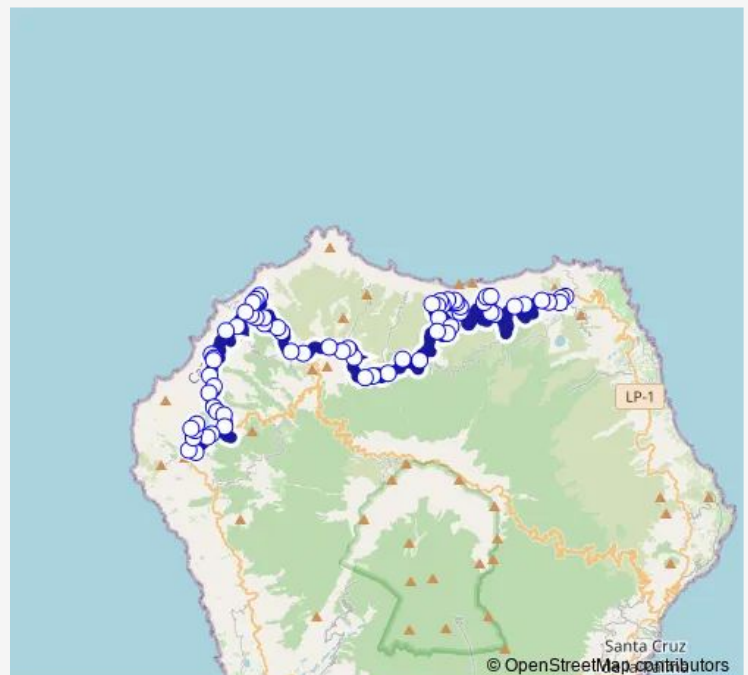

Cancha

Las Tierras

Route schedule

Centro Barlovento A — Cuatro Caminos

Monday 05:30-19:30

Tuesday 05:30-19:30

Wednesday 05:30-19:30

Thursday 05:30-19:30

Friday 05:30-19:30

Saturday 10:45-20:45

Sunday 10:45-20:45

Route info

Direction: Centro Barlovento A

Stops: 66

Trip Duration: 1 hour 41 min

■ 120 — Barlovento - Puntagorda

BusMaps

La Montañita

Los Pinos Altos

Medianias

Los Valles

Cruz Del Castillo

Roque Faro B

Casa Forestal

Thursday 06:00-20:00

Friday 06:00-20:00

Saturday 10:00-18:00

Sunday 10:00-18:00

Route info

Direction: Santo Domingo

Stops: 43

Trip Duration: 1 hour 12 min