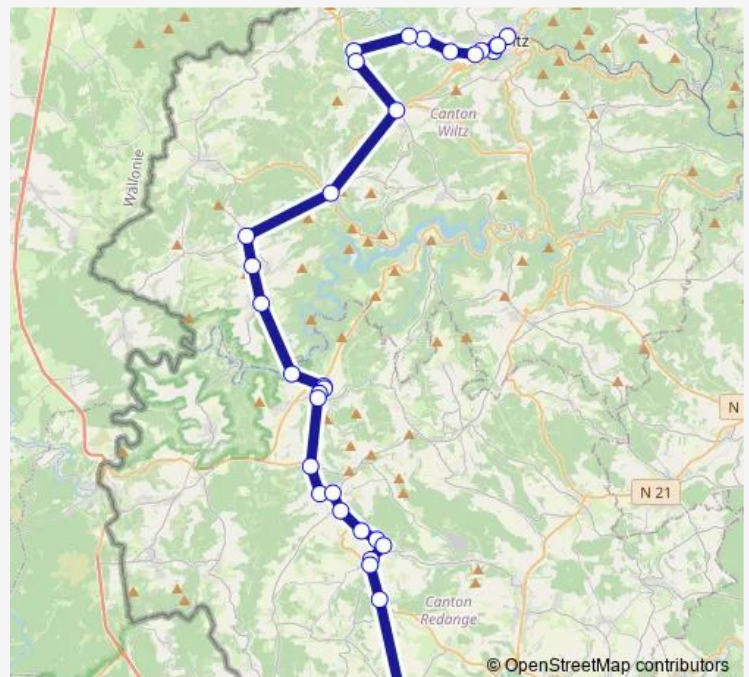

Bus 120

[Go to website](#)

Direction

Wiltz, Lycée du Nord — Redange-SUR-Attert, Lycée Atert

34 stops

[Open route schedule](#)

- Wiltz, Lycée du Nord
- Wiltz, Pompjeesbau
- Wiltz, Lann Quai 2
- Wiltz, Pompjeesbau
- Wiltz, Wanselerstrooss
- Wiltz, Follmillen
- Wiltz, Lameschmillen
- Winseler, Beim Burren
- Winseler, Rosskämmchen
- Pommerloch, Knauf
- Pommerloch, Theis
- Nothum, Schumann
- Bavigne, Gemeng
- Harlange, Hareler Poteau
- Baschleiden, Flebour
- Boulaide, Post
- Arsdorf, Misärshaff
- Arsdorf, Um Knupp
- Arsdorf, Bei der Kapell
- Arsdorf, Am Duerf
- Arsdorf, An der Gaass

Route schedule

Wiltz, Lycée du Nord — Redange-SUR-Attert, Lycée Atert

Monday	04:15-22:15
Tuesday	04:15-22:15
Wednesday	04:15-22:15
Thursday	04:15-22:15
Friday	04:15-22:15
Saturday	05:15-22:15
Sunday	08:15-22:15

Route info

Direction: Wiltz, Lycée du Nord

Stops: 34

Trip Duration: 1 hour 2 min

■ 120

BusMaps

Koetschette, Rond Point

Rambrouch, Schlass

Sunday 08:45-22:45

Route info

Direction: Redange-SUR-Attert, Lycée Atert

Stops: 33

Trip Duration: 0 hour 57 min

Winseler, Beim Burren

Wiltz, Lameschmillen

Wiltz, Follmillen