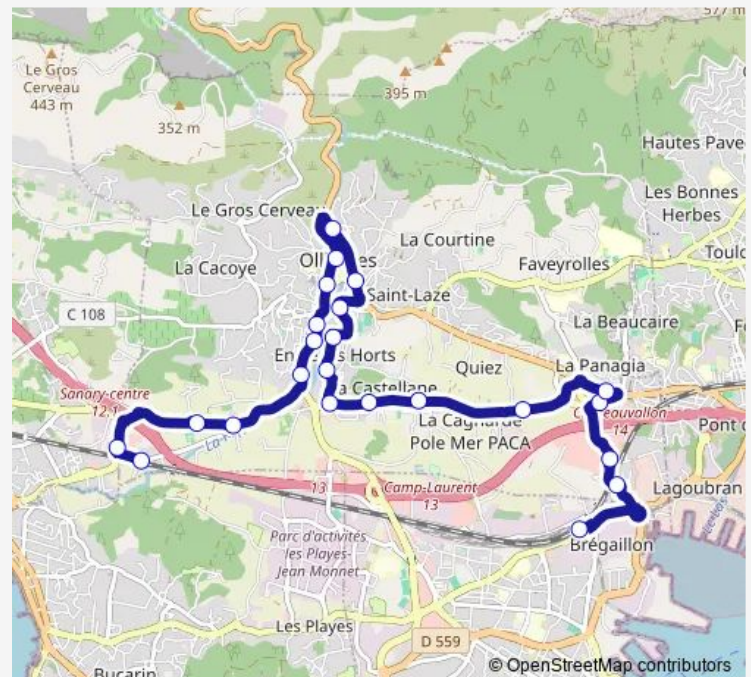

Service Technique

Technopôle de la Mer

Portes d'Ollioules et de Toulon

Route schedule

Gare (Ollioules/Sanary) — Gare (Seyne/Six Fours)

Monday 06:25-19:00

Tuesday 06:25-19:00

Wednesday 06:25-19:00

Thursday 06:25-19:00

Friday 06:25-19:00

Saturday 06:30-18:50

Sunday —

Route info

Direction: Gare (Ollioules/Sanary)

Stops: 25

Trip Duration: 0 hour 34 min

120 — Gare Oll.-Gare Seyne/Six Fours

Clinique des Fleurs

Ctre Cial Ollioules

Astégiano

Gare (Seyne/Six Fours)

Direction

Gare (Seyne/Six Fours) — Gare (Ollioules/Sanary)

23 stops

[Open route schedule](#)

Gare (Seyne/Six Fours)

Astégiano

Ctre Cial Ollioules

Clinique des Fleurs

Portes d'Ollioules et de Toulon

Technopôle de la Mer

Service Technique