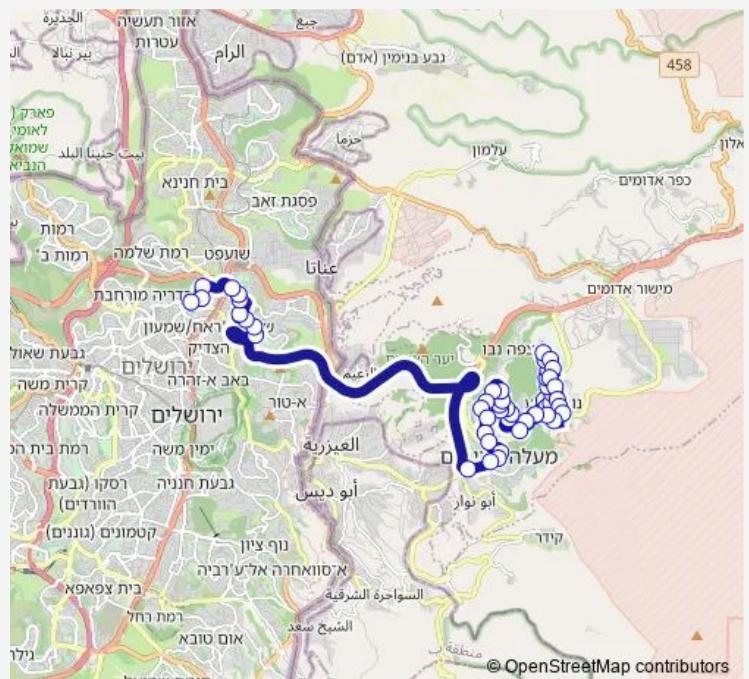

דרך קדם/נופי הסלע

### Route schedule

תלמוד תורה/דרך קדם — מרכז מסחרי/פארן

Monday 06:00-10:30

Tuesday 06:00-10:30

Wednesday 06:00-10:30

Thursday 06:00-10:30

Friday 07:00

Saturday —

Sunday 06:00-10:30

### Route info

Direction: תלמוד תורה/דרך קדם

Stops: 50

Trip Duration: 0 hour 52 min

120 — פארן/מעבר המתלה-ירושלים->תלמוד תורה/דרך קדם-מעלה אדומים-#1

BusMaps

תלמוד תורה/דרך קדם

דרך הגיא/דרך קדם