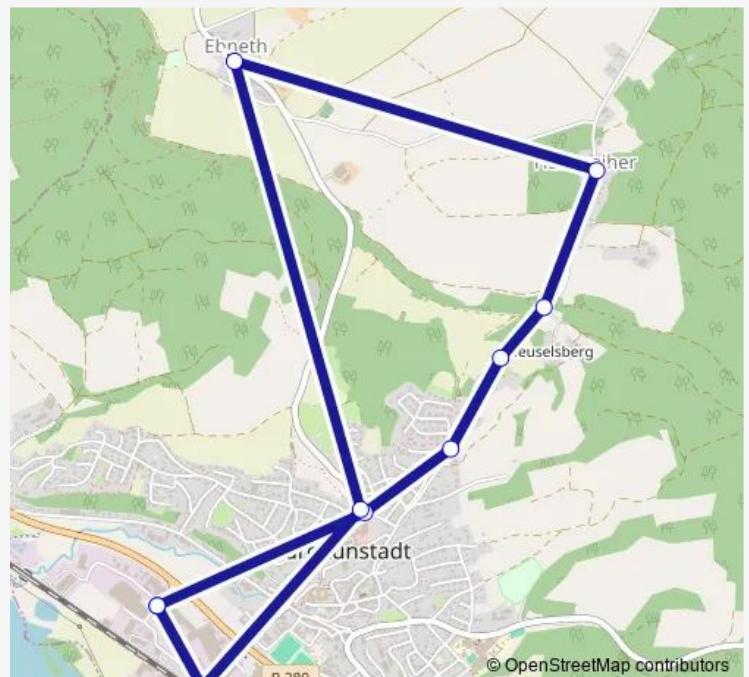

Direction

Burgkunstadt — Burgkunstadt Seewiese

11 stops

[Open route schedule](#)

Burgkunstadt

Burgkunstadt Seewiese

Burgkunstadt Am Gutshof

Burgkunstadt Hainweiherer Str.

Meuselsberg Süd

Meuselsberg Nord

Hainweiher

Ebneth

Burgkunstadt Am Gutshof

Burgkunstadt

Burgkunstadt Seewiese

Route schedule

Burgkunstadt — Burgkunstadt Seewiese

Monday 07:27-21:22

Tuesday 07:27-21:22

Wednesday 07:27-21:22

Thursday 07:27-21:22

Friday 07:27-21:22

Saturday 08:49-20:49

Sunday 08:49-20:49

Route info

Direction: Burgkunstadt

Stops: 11

Trip Duration: 0 hour 18 min

Direction

Burgkunstadt Seewiese — Burgkunstadt Seewiese

14 stops

[Open route schedule](#)