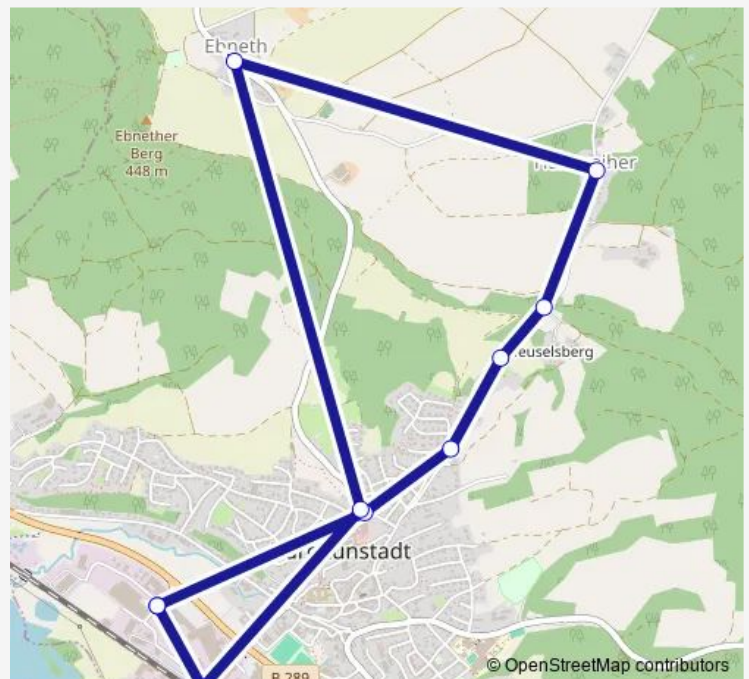

Direction

Burgkunstadt — Burgkunstadt Seewiese

11 stops

[Open route schedule](#)

Burgkunstadt

Burgkunstadt Seewiese

Burgkunstadt Am Gutshof

Burgkunstadt Hainweiherer Str.

Meuselsberg Süd

Meuselsberg Nord

Hainweiher

Ebneth

Burgkunstadt Am Gutshof

Burgkunstadt

Burgkunstadt Seewiese

Route schedule

Burgkunstadt — Burgkunstadt Seewiese

Monday 07:27-21:22

Tuesday 07:27-21:22

Wednesday 07:27-21:22

Thursday 07:27-21:22

Friday 07:27-21:22

Saturday 08:49-20:49

Sunday 08:49-20:49

Route info

Direction: Burgkunstadt

Stops: 11

Trip Duration: 0 hour 18 min

Direction

Burgkunstadt Seewiese — Burgkunstadt Seewiese

14 stops

[Open route schedule](#)