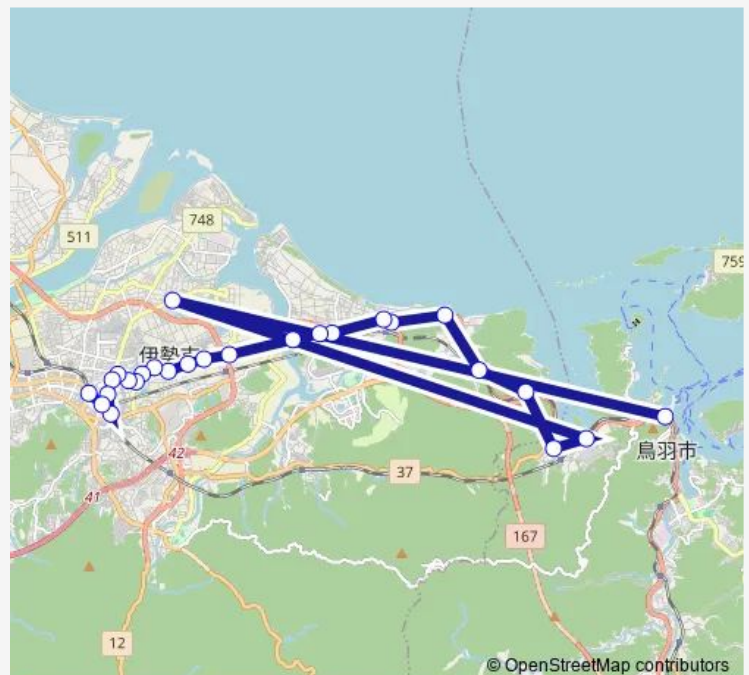

### Route schedule

伊勢市駅前 — 鳥羽バスセンター

Monday 07:40-15:15

Tuesday 07:40-15:15

Wednesday 07:40-15:15

Thursday 07:40-15:15

Friday 07:40-15:15

Saturday 10:15-15:15

### Route info

Direction: 伊勢市駅前

Stops: 27

Trip Duration: 0 hour 38 min

■ 伊勢鳥羽線

BusMaps

松下

池の浦