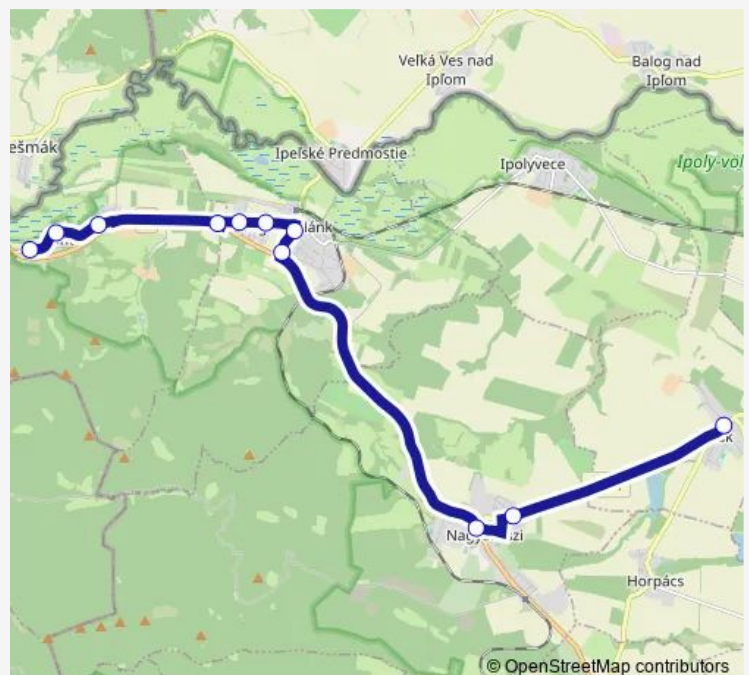

Hont, Ipoly utca 98.

Route schedule

Patak, szövetkezeti bolt — Hont, Ipoly utca 98.

Monday	14:05-15:30
Tuesday	14:05-15:30
Wednesday	14:05-15:30
Thursday	14:05-15:30
Friday	14:05-15:30
Saturday	14:05-15:30
Sunday	—

Route info

Direction: Patak, szövetkezeti bolt

Stops: 11

Trip Duration: 0 hour 27 min

Direction

Hont, Ipoly utca 98. — Balassagyarmat, autóbusz-állomás

22 stops

[Open route schedule](#)

Monday 07:10

Tuesday 07:10

Wednesday 07:10

Thursday 07:10

Friday 07:10

Saturday 07:10

Sunday —

Route info