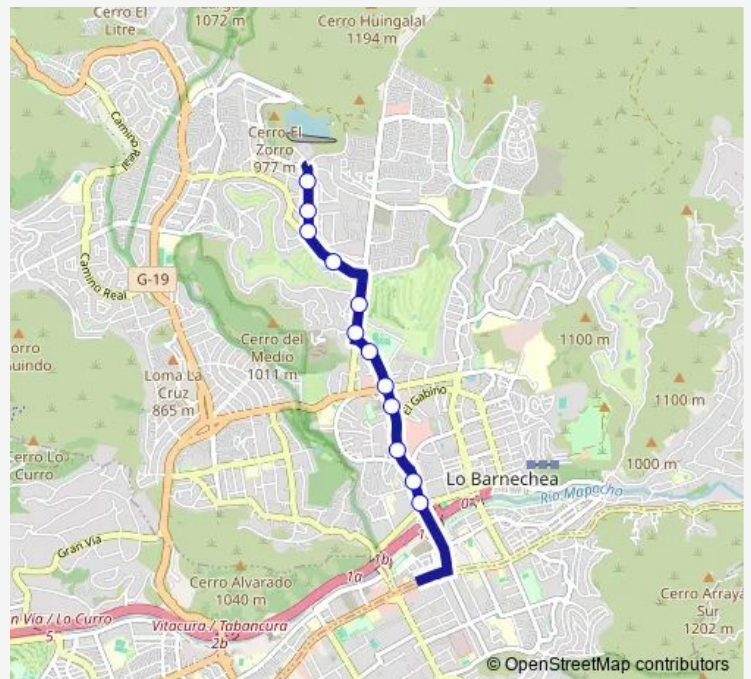

Bus C19 Bernardo Larrain Cotapos - Cantagallo

[Go to website](#)

Direction

Pc1011-Bernardo Larraín C. / Esq. Los Flamencos —
Pc782-Avenida La Dehesa / Esq. Raúl Labbé

12 stops

[Open route schedule](#)

- Pc1011-Bernardo Larraín C. / Esq. Los Flamencos
- Pc1010-Bernardo Larraín C. / Esq. Los Queltehues
- Pc1009-Bernardo Larraín C. / Esq. Pedro Lira Urquieta
- Pc1012-Bernardo Larraín C. / Esq. Cerro La Greda
- Pc803-Avenida La Dehesa / Esq. Cerro Sierra Bella
- Pc804-Avenida La Dehesa / Esq. Nueva La Dehesa
- Pc805-Avenida La Dehesa / Esq. Cam. Del Fundador
- Pc806-Avenida La Dehesa / Esq. El Rodeo
- Pc779-Avenida La Dehesa / Esq. Luis Bascuñán
- Pc780-Parada / Portal La Dehesa
- Pc781-Avenida La Dehesa / Esq. El Roble
- Pc782-Avenida La Dehesa / Esq. Raúl Labbé

Route schedule

Pc1011-Bernardo Larraín C. / Esq. Los Flamencos —
Pc782-Avenida La Dehesa / Esq. Raúl Labbé

Monday	00:00
Tuesday	00:00
Wednesday	00:00
Thursday	00:00
Friday	00:00
Saturday	00:00
Sunday	00:00

Route info

Direction: Pc1011-Bernardo Larraín C. / Esq. Los Flamencos

Stops: 12

Trip Duration: 0 hour 9 min

C19 — Bernardo Larrain Cotapos - Cantagallo

Direction

Pc616-Avenida Las Condes / Esq. Sn. Fco. De Asís —
Pc1014-Bernardo Larraín C. / Esq. Paseo De Alcalá

Sunday 00:00

Route info

Direction: Pc616-Avenida Las Condes / Esq. Sn. Fco. De Asís

Stops: 15

Trip Duration: 0 hour 13 min

C19 Bus time schedules and route maps are available in an offline PDF at busmaps.com. Use the busmaps.com website to see live bus times, train schedule or subway schedule, and step-by-step directions for all public transit in Santiago