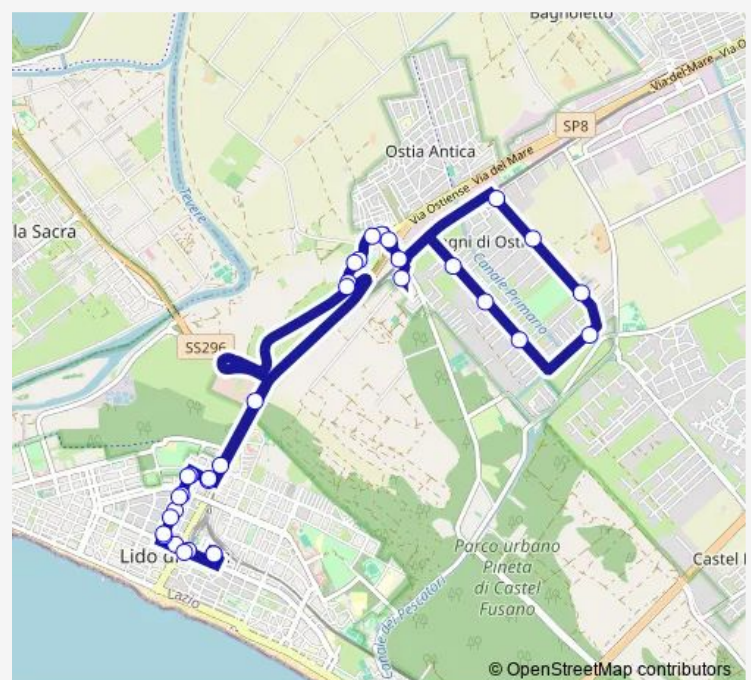

Micali/Violini

Micali/Le Bas

Cimitero Ostia Antica

Route schedule

P.Le Stazione DEL Lido (RI) — P.Le Stazione DEL Lido (RI)

Monday 06:40-16:35

Tuesday 06:40-16:35

Wednesday 06:40-16:35

Thursday 06:40-16:35

Friday 06:40-16:35

Saturday 06:40-16:35

Sunday 06:40-16:35

Route info

Direction: P.Le Stazione DEL Lido (RI)

Stops: 33

Trip Duration: 1 hour 10 min

C19

BusMaps

Romagnoli/Castello

Romagnoli/Scavi Ostia Antica (RI)

Romagnoli/Calza

Romagnoli/Civico 515

Romagnoli/Azzorre

Canarie