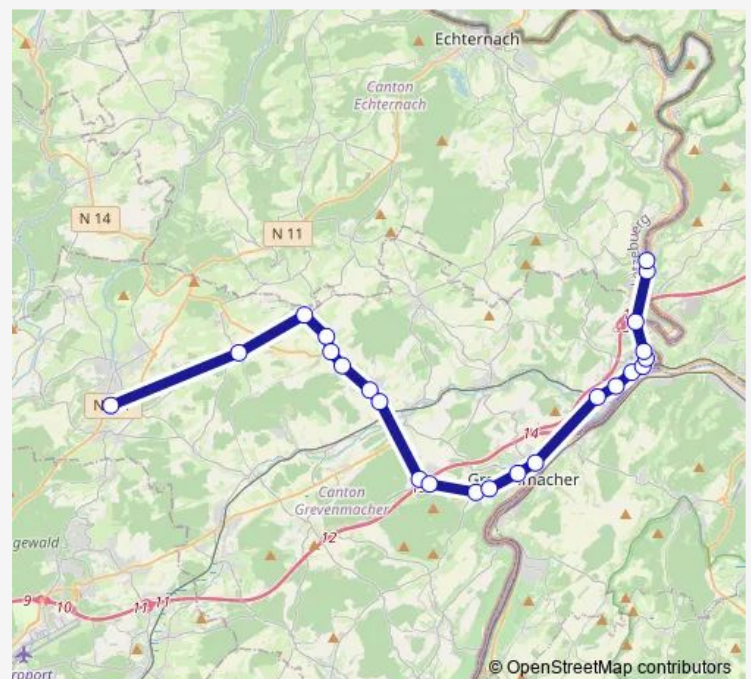

Pont de Langsur

Wasserbillig, Cimetière

Wasserbillig, Centre

Wasserbillig, Gare routière

Wasserbillig, Marais

Mertert, Copal

Mertert, route Nationale

Grevenmacher, Jardin des Papillons

Boudlerbach, Boudlerbaach

Boudler

Brouch/Wecker

Route schedule

Moersdorf, Duerf — Junglinster, Lënster Lycée

Monday 07:05

Tuesday 07:05

Wednesday 07:05

Thursday 07:05

Friday 07:05

Saturday —

Sunday —

Route info

Direction: Moersdorf, Duerf

Stops: 23

Trip Duration: 0 hour 43 min

■ C19

BusMaps

Eschweiler/Junglinster, Bei der Kiirch

Junglinster, Lënster Lycée

Direction

Junglinster, Lënster Lycée — Moersdorf, Duerf

23 stops

[Open route schedule](#)