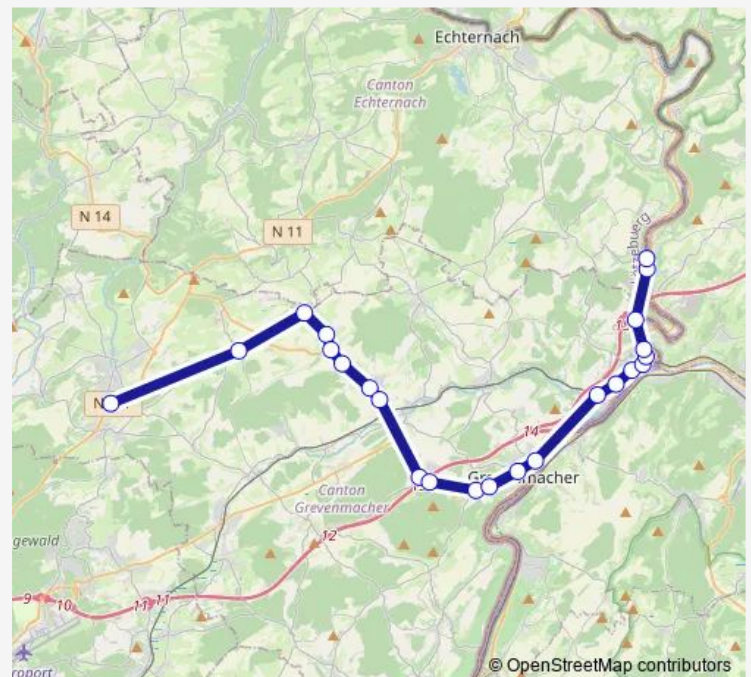

Pont de Langsur

Wasserbillig, Cimetière

Wasserbillig, Centre

Wasserbillig, Gare routière

Wasserbillig, Marais

Mertert, Copal

Mertert, route Nationale

Grevenmacher, Jardin des Papillons

Thursday 07:05

Friday 07:05

Saturday —

Sunday —

Route info

Direction: Moersdorf, Duerf

Stops: 23

Trip Duration: 0 hour 43 min

■ C19

BusMaps

Eschweiler/Junglinster, Bei der Kiirch

Junglinster, Lënster Lycée

Direction

Junglinster, Lënster Lycée — Moersdorf, Duerf

23 stops

[Open route schedule](#)

Junglinster, Lënster Lycée

Eschweiler/Junglinster, Bei der Kiirch

Brouch/Wecker

Boudler

Boudlerbach, Boudlerbaach

Biwer, Klosmillen

Biwer, Haaptstrooss 2

Biwer, Haaptstrooss