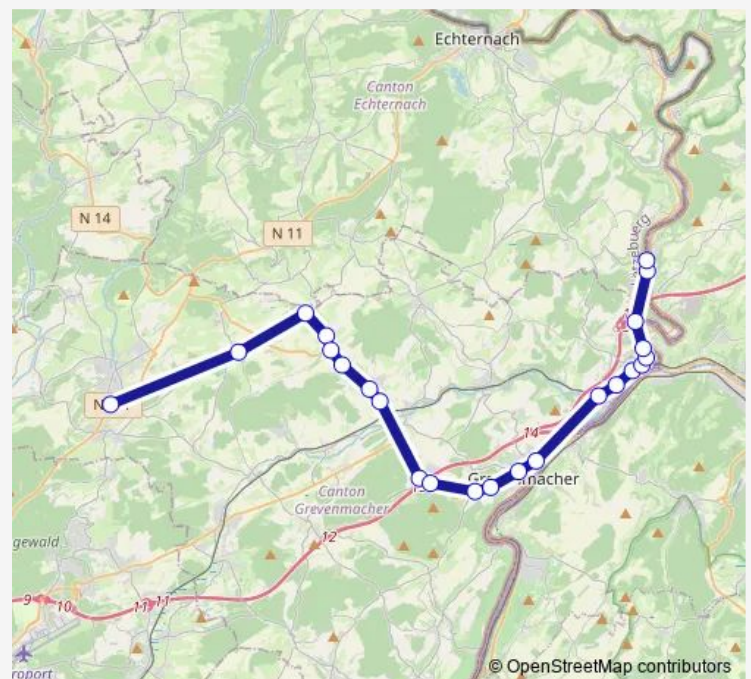

### Direction

Moersdorf (Wasserbillig), Duerf — JUNGLINSTER, Lënster Lycée

23 stops

[Open route schedule](#)

Moersdorf (Wasserbillig), Duerf

Moersdorf (Wasserbillig), Olek

Wasserbillig, Pont de Langsur

Wasserbillig, Cimetière

### Route schedule

Moersdorf (Wasserbillig), Duerf — JUNGLINSTER, Lënster Lycée

Monday 07:05

Tuesday 07:05

Wednesday 07:05

Thursday 07:05

Friday 07:05

Saturday —

### Route info

Direction: Moersdorf (Wasserbillig), Duerf

Stops: 23

Trip Duration: 0 hour 43 min

■ C19

BusMaps

Eschweiler (Junglinster), Bei der Kiirch

JUNGLINSTER, Lënster Lycée

## Direction

JUNGLINSTER, Lënster Lycée — Moersdorf (Wasserbillig), Duerf

23 stops

[Open route schedule](#)

JUNGLINSTER, Lënster Lycée

Eschweiler (Junglinster), Bei der Kiirch

Brouch (Wecker), Brouch

Boudler, Boudler