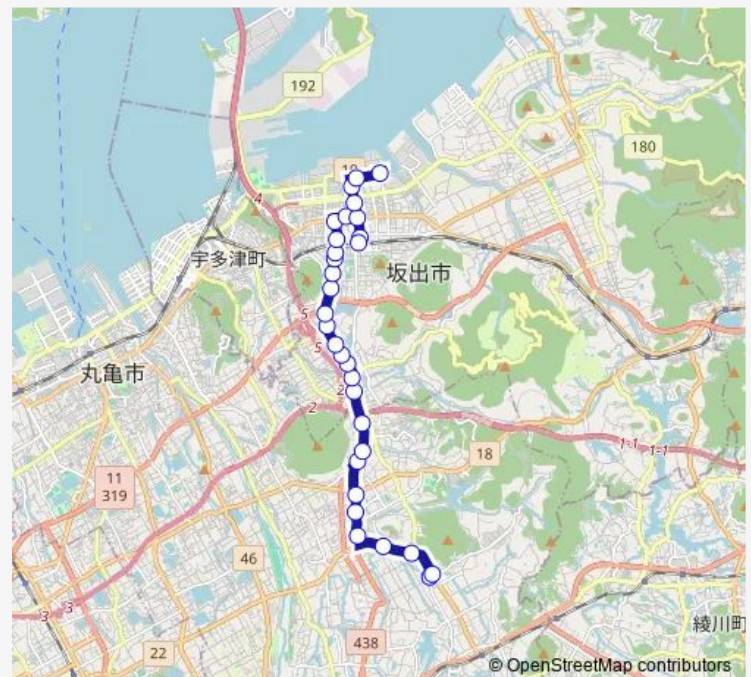

Saturday 06:53-18:04

Sunday —

Route info

Direction: 富熊西沖

Stops: 31

Trip Duration: 0 hour 34 min

中通町

市立病院