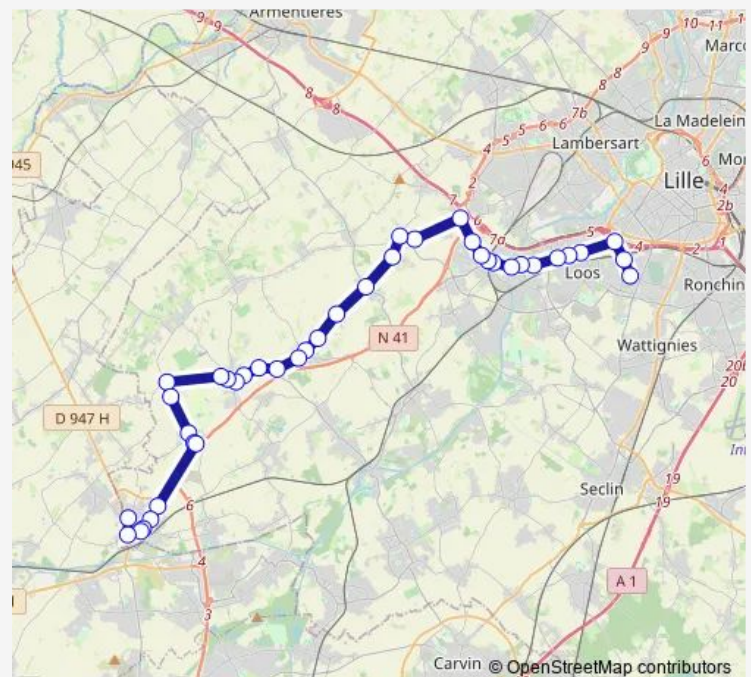

Carnot

Route schedule

Chu-Eurasante — Monument Aux Morts

Monday 17:35

Tuesday 17:35

Wednesday 17:35

Thursday 17:35

Friday 17:35

Saturday —

Sunday —

Route info

Direction: Chu-Eurasante

Stops: 39

Trip Duration: 1 hour 15 min

934 — LA Bassée - CHR B Calmette

Lion Noir

4 Chemins

Ancienne Gare

Rue Du Pilly

Mairie

Rue Du Moulin

Rue Du Stade

L'Aventure

Ligny Le Grand

Direction: Monument Aux Morts

Stops: 38

Trip Duration: 1 hour 28 min

Maison D'Arret

La Bascule

J. Luxembourg

Europe

Mairie