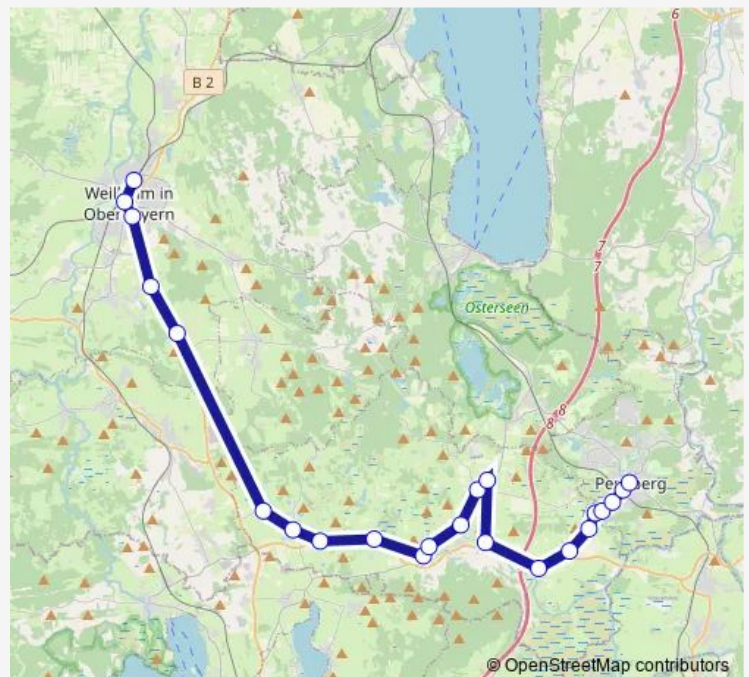

Penzberg, Sindelsdorfer Straße

Penzberg, In der Au

Penzberg, Bahnübergang

Penzberg, Mittelschule

Penzberg, Krankenhaus

Penzberg, Birkenstraße

Route schedule

Sindelsdorf — Penzberg, Birkenstraße

Monday 07:35

Tuesday 07:35

Wednesday 07:35

Thursday 07:35

Friday 07:35

Saturday —

Sunday —

Route info

Direction: Sindelsdorf

Stops: 10

Trip Duration: 0 hour 18 min

Direction

Penzberg, Roche Haupttor — Weilheim (Oberbay)

26 stops

[Open route schedule](#)

Penzberg, Roche Haupttor