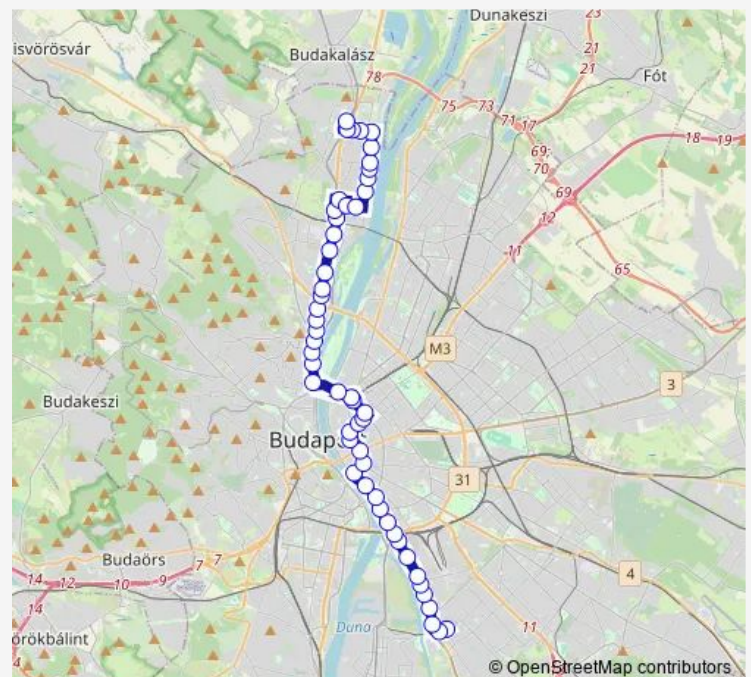

### Route schedule

Békásmegyer H — Nyugati pályaudvar M

Monday 00:57-23:57

Tuesday 00:57-23:57

Wednesday 00:57-23:57

Thursday 00:57-23:57

Friday 00:57

Saturday —

### Route info

Direction: Békásmegyer H

Stops: 28

Trip Duration: 0 hour 29 min

Galagonya utca

Kolosy tér

Zsigmond tér

Császár-Komjádi uszoda

## Direction

Békásmegyer H — Ady Endre utca (Topánka utca)

52 stops

[Open route schedule](#)

Békásmegyer H

Madzsar József utca / Pünkösdfürdő utca

Medgyessy Ferenc utca

Boglár utca