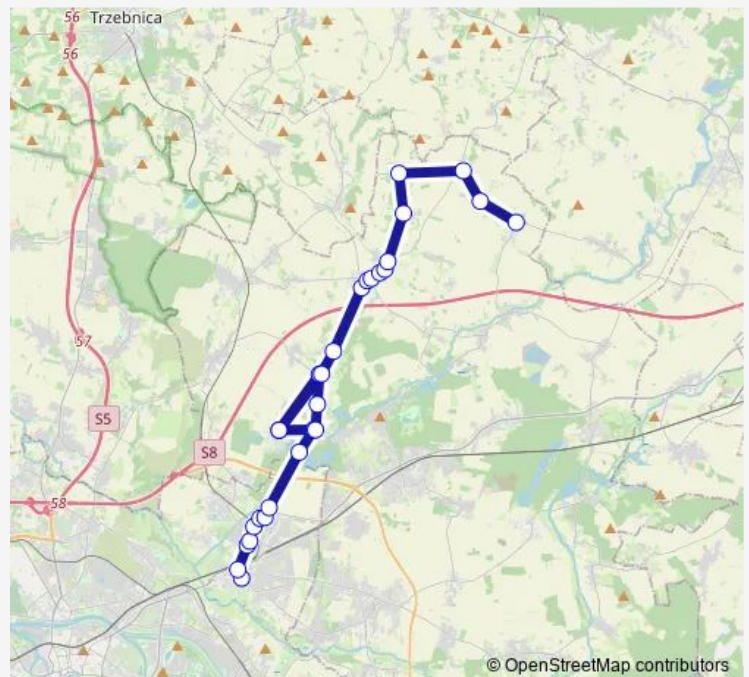

Bukowina - skrzyżowanie

Bukowina

Bukowina - skrzyżowanie

Domaszczyń-Dębowa

Domaszczyń-Trzebnicka

Domaszczyń - skrzyżowanie

Pruszowice - wieś

Domaszczyń - skrzyżowanie

Pruszowice - las

Odolanowska

Route schedule

Jaksonowice — Mulicka

Monday	06:25-18:10
Tuesday	06:25-18:10
Wednesday	06:25-18:10
Thursday	06:25-18:10
Friday	06:25-18:10
Saturday	06:15-22:50
Sunday	—

Route info

Direction: Jaksonowice

Stops: 28

Trip Duration: 0 hour 50 min

■ 934

BusMaps

Odrodzenia Polski

Zakrzów

Przedwiośnie (Stacja kolejowa)

Jaksonowice

Skąła

Węgrów

Zaprężyn - skrzyżowanie

Kępa - Skrzyżowanie

Bierzyce

Łozina - Ośrodek zdrowia

Łozina - Milicka