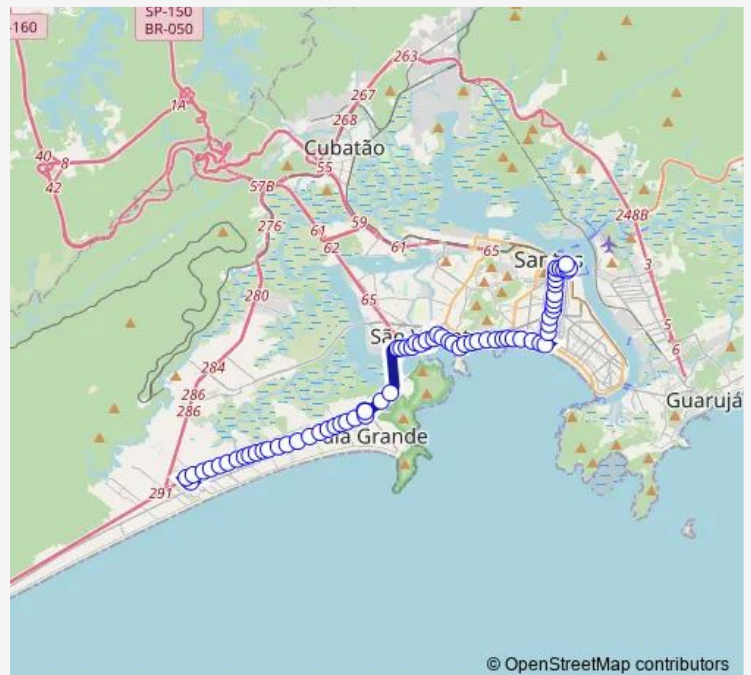

Bus 934 Praia Grande (Terminal Rodoviario E Urbano Tatico Francisco Gomes DA Silva) - Santos (Paqueta)

[Go to website](#)

Direction
 R. Joao Pessoa 391-411 — Terminal Rodoviario e Urbano Tatico Francisco Gomes da Silva

70 stops

[Open route schedule](#)

- R. Joao Pessoa 391-411
- R. Joao Pessoa 307 - Centro Santos - SP 11013-001 Brasil
- Praca Jose Bonifacio 37 - Centro Santos - SP 11013-151 Brasil
- Avenida Senador Feijo 216 - Vila Nova Santos - SP 11013-151 Brasil
- Avenida Senador Feijo 338
- Av. Senador Feijo 439 - Vila Matias Santos - SP 11015-505 Brasil
- Av. Senador Feijo 518 - Vila Matias Santos - SP 11015-450 Brasil
- Rua Almeida de Moraes 37 - Vila Matias Santos - SP 11015-450 Brasil
- Av. Dr. Washington Luis 120 - Encruzilhada Santos - SP 11050 Brasil
- Av. Dr. Washington Luis 180 - Encruzilhada Santos - SP 11050-241 Brasil
- Avenida Washington Luiz 236
- Av. Washington Luis 326 - Vila Matias Santos - SP 11055-000 Brasil
- R. Luiz Suplicy 2 - Gonzaga Santos - SP 11060-002 Brasil
- Av. Washington Luis 488 - Vila Matias Santos - SP 11055-000 Brasil
- Av. Vicente de Carvalho 92 - Gonzaga Santos - SP 11065-200 Brasil

Route schedule

R. Joao Pessoa 391-411 — Terminal Rodoviario e Urbano Tatico Francisco Gomes da Silva

Monday	00:10-23:32
Tuesday	00:10-23:32
Wednesday	00:10-23:32
Thursday	00:10-23:32
Friday	00:10-23:32
Saturday	00:45-23:25
Sunday	00:35-23:25

Route info

Direction: R. Joao Pessoa 391-411
 Stops: 70
 Trip Duration: 1 hour 15 min

© OpenStreetMap contributors

934 — Praia Grande (Terminal Rodoviario E Urbano Tatico Francisco Gomes DA Silva) - Santos (Paqueta)