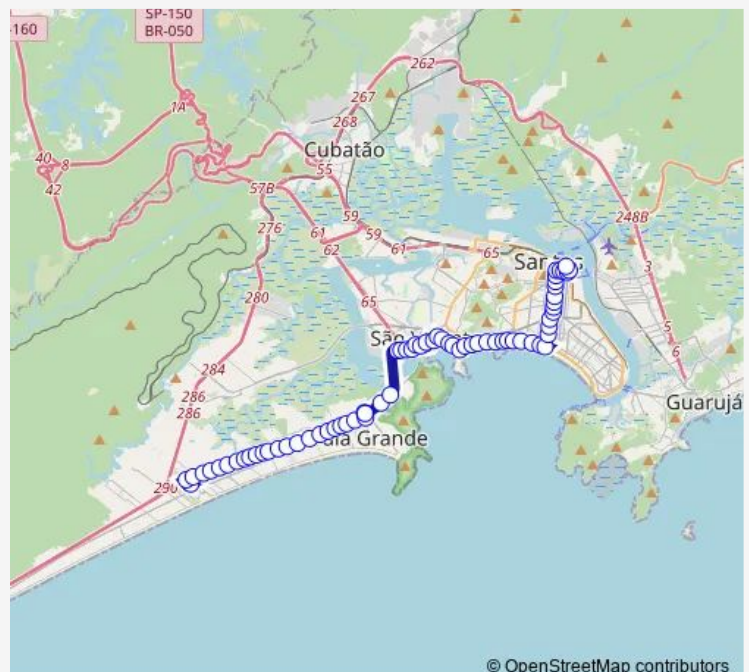

R. Joao Pessoa 391-411 — Terminal Rodoviario e Urbano Tatico Francisco Gomes da Silva

Monday 00:10-23:32

Tuesday 00:10-23:32

Wednesday 00:10-23:32

Thursday 00:10-23:32

Friday 00:10-23:32

Saturday 00:45-23:25

Sunday 00:35-23:25

Route info

Direction: R. Joao Pessoa 391-411

Stops: 70

Trip Duration: 1 hour 15 min

© OpenStreetMap contributors

934 — Praia Grande (Terminal Rodoviario E Urbano Tatico Francisco Gomes DA Silva) - Santos (Paqueta)

Avenida Presidente Wilson 36 - Gonzaga Santos - SP
11065-200 Brasil

Avenida Presidente Wilson 51-52 - Gonzaga Santos - SP
11065-200 Brasil

Avenida Presidente Wilson 70

Avenida Presidente Wilson 108

Av. Presidente Wilson 143

Av. Pres. Wilson 156

Avenida Presidente Wilson 176

Avenida Presidente Wilson 246

Avenida Manoel da Nobrega 1720

Av. Padre Manoel da Nobrega 1483 - Itarare Sao Vicente
- SP 11320-201 Brasil

Avenida Padre Manoel da Nobrega 1370 - Itarare Sao
Vicente - SP 11320-201 Brasil