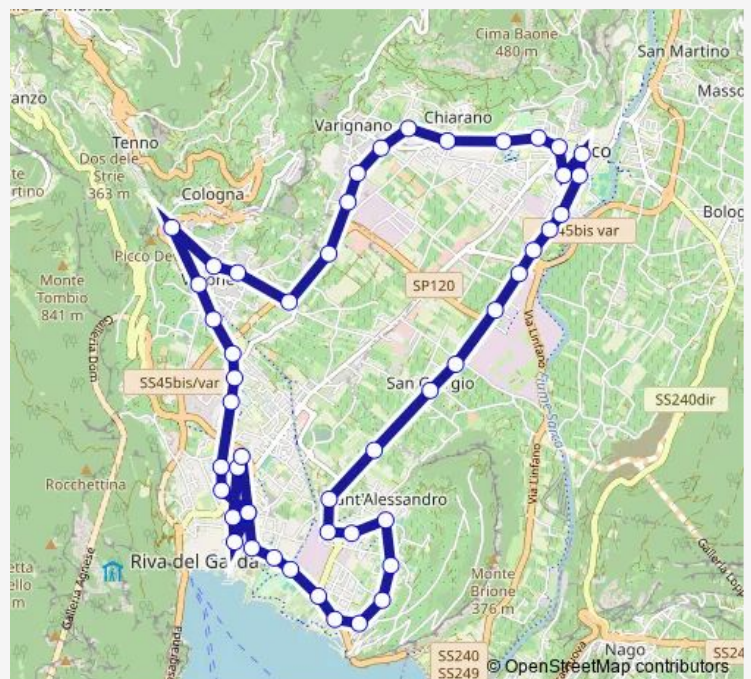

Varone. Via Venezia/Ferrari

Varone. Via Venezia/Sega

Varone. Via Venezia/Pasina

Ceole. Cementificio

Ceole. Madonna Grazie

Varignano. Via Grazie/Veneto

Varignano

Vigne

### Route schedule

Riva Del G.Autostazione — Riva Del G. Autostazione

Monday 06:25-19:55

Tuesday 06:25-19:55

Wednesday 06:25-19:55

Thursday 06:25-19:55

Friday 06:25-19:55

Saturday 06:25-19:55

### Route info

Direction: Riva Del G.Autostazione

Stops: 49

Trip Duration: 0 hour 53 min

■ B861 — Linea 1: Riva -Varone -Arco -S.Giorgio-Brione-Riva

BusMaps

Arco. Ospedale

Arco. Via Capitelli