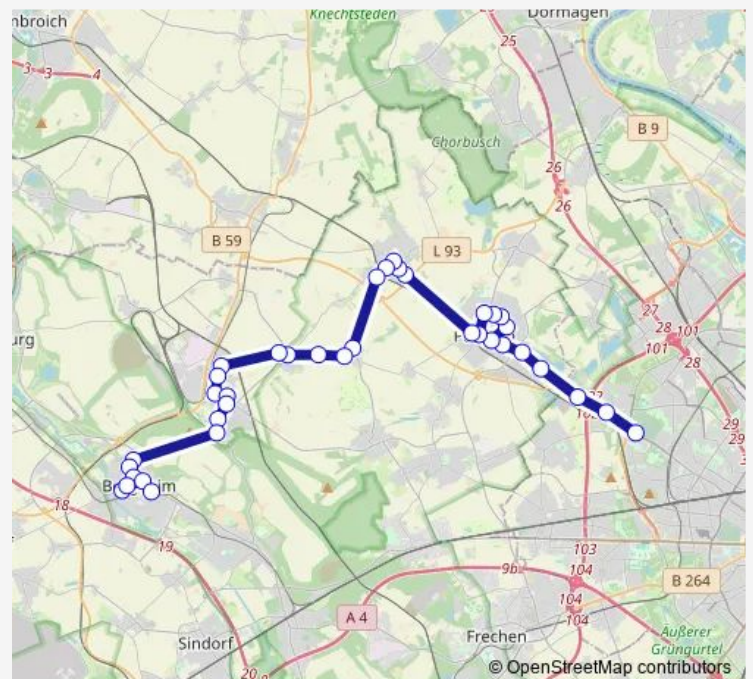

### Direction

Pulheim Bf — Pulheim Stommeln Papst-Johannes-Schule

6 stops

[Open route schedule](#)

Pulheim Bf

Pulheim Stommeln Nussbaumer Weg

Pulheim Stommeln Alte Brauerei

Pulheim Stommeln Dorfanger

### Route schedule

Pulheim Bf — Pulheim Stommeln Papst-Johannes-Schule

Monday 07:39

Tuesday 07:39

Wednesday 07:39

Thursday 07:39

Friday 07:39

Saturday —

### Route info

Direction: Pulheim Bf

Stops: 6

Trip Duration: 0 hour 10 min

970