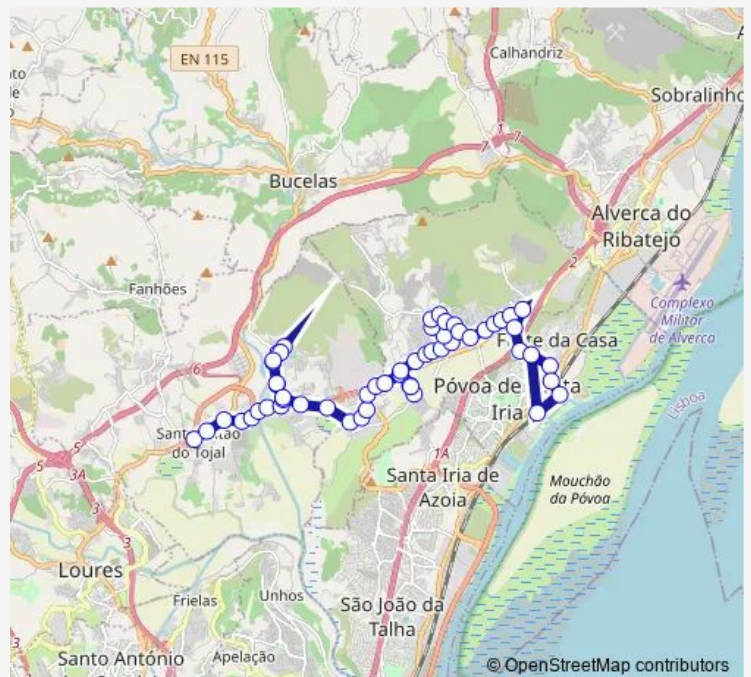

EN 115-5 (Bº Junqueira) (X)

Granja (Zona Industrial)

Granja (R 1º Maio 5)

Granja (R 25 Abril Lte 14)

Route schedule

Sto Antão Tojal (Jardim) — Póvoa Sta Iria (Estação)

Monday 20:00

Tuesday 20:00

Wednesday 20:00

Thursday 20:00

Friday 20:00

Saturday 19:30

Sunday 05:45-06:30

Route info

Direction: Sto Antão Tojal (Jardim)

Stops: 55

Trip Duration: 0 hour 40 min

370 - Tojal - Póvoa Santa Iria

BusMaps

Granja (X) Sta Iria

Granja (Fte Pq Industrial)

Quintanilho (X) (R Fernando Lopes Graça)

Quintanilho (R Movimento Forças Armadas 1)

Estr Alpriate (X)