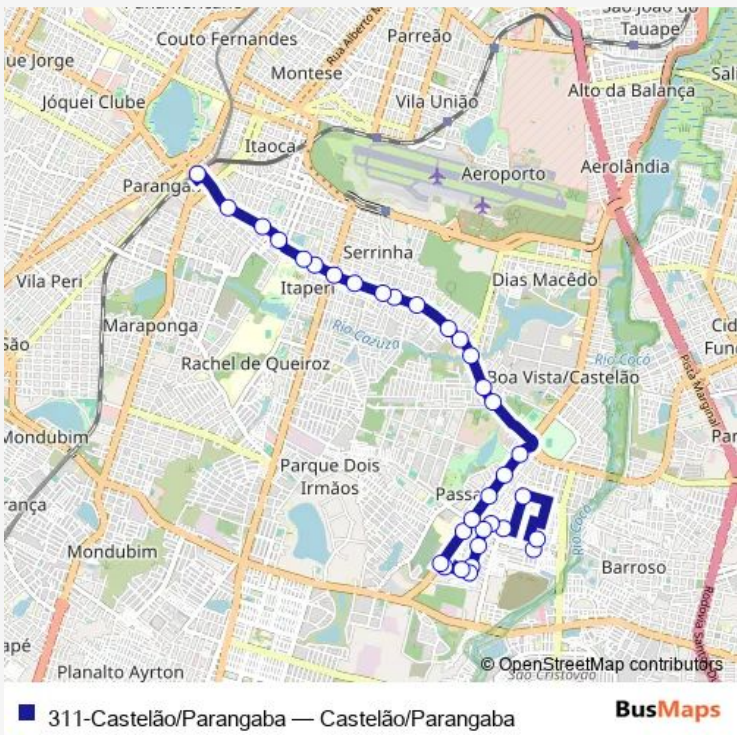

Bus 311-Castelão/Parangaba Castelão/Parangaba

[Go to website](#)

Direction
 RUA Emiliano DE Almeida Braga, 1112 — Praça Terminal Parangaba, Sn
 33 stops
[Open route schedule](#)

- RUA Emiliano DE Almeida Braga, 1112
- RUA Amâncio Pereira, 1147
- RUA Belos Portos, 261
- RUA N/Barroso II, Sn
- RUA Regina DE Fatima, 4230
- RUA 10 JD Castelao, 16
- RUA 10 JD Castelao, 309
- RUA DEZ CJ Jardim Castelão, 628
- RUA 10 JD Castelao, 830
- RUA UM Jardim Castelão, 31
- RUA Marinho E Silva, 40
- Avenida Juscelino Kubitscheck, S/N
- Avenida Padaria Espiritual, Sn
- Avenida Padaria Espiritual, 3753
- Avenida Padaria Espiritual, 3605
- Avenida Padaria Espiritual, 3423
- Avenida Juscelino Kubitscheck, 3300
- Avenida Silas Munguba, 3044
- Avenida DR Silas Munguba, 6448
- Avenida Dede Brasil, 4997
- Avenida Dede Brasil, 4813

Route schedule
 RUA Emiliano DE Almeida Braga, 1112 — Praça Terminal Parangaba, Sn

Monday	04:40-23:05
Tuesday	04:40-23:05
Wednesday	04:40-23:05
Thursday	04:40-23:05
Friday	04:40-23:05
Saturday	04:50-23:10
Sunday	04:50-23:11

Route info
 Direction: RUA Emiliano DE Almeida Braga, 1112
 Stops: 33
 Trip Duration: 0 hour 40 min

Avenida Silas Munguba, 480

Avenida Dede Brasil, 4241

Avenida Dede Brasil, 3770

Avenida Dede Brasil, 3493

Monday 05:12-23:40

Tuesday 05:12-23:40

Wednesday 05:12-23:40

Thursday 05:12-23:40

Friday 05:12-23:40

Saturday 05:26-23:40

Sunday 05:20-23:41

Route info