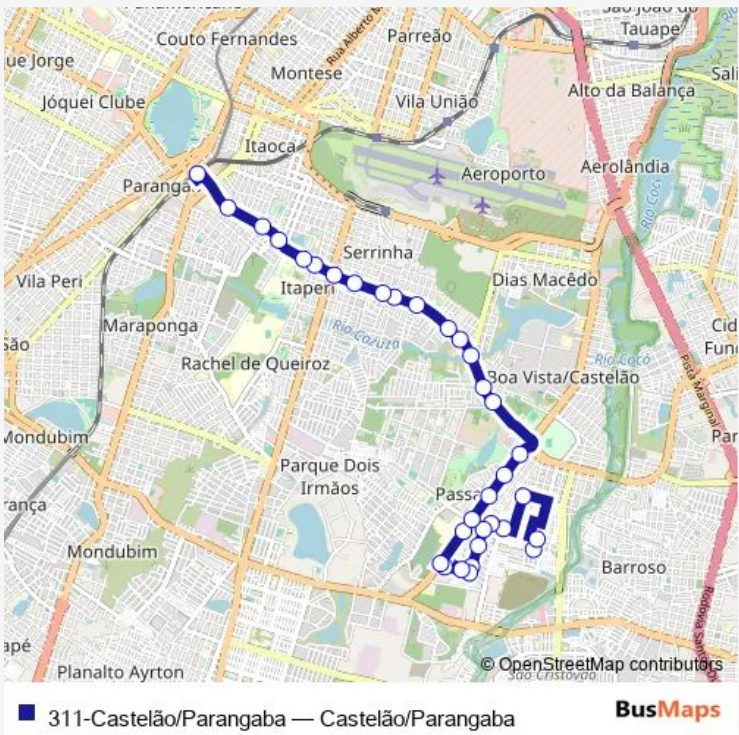

Bus 311-Castelão/Parangaba Castelão/Parangaba

[Go to website](#)

Direction
 RUA Emiliano DE Almeida Braga, 1112 — Praça Terminal Parangaba, Sn
 33 stops
[Open route schedule](#)

- RUA Emiliano DE Almeida Braga, 1112
- RUA Amâncio Pereira, 1147
- RUA Belos Portos, 261
- RUA N/Barroso II, Sn
- RUA Regina DE Fatima, 4230
- RUA 10 JD Castelao, 16
- RUA 10 JD Castelao, 309
- RUA DEZ CJ Jardim Castelão, 628
- RUA 10 JD Castelao, 830
- RUA UM Jardim Castelão, 31
- RUA Marinho E Silva, 40
- Avenida Juscelino Kubitscheck, S/N
- Avenida Padaria Espiritual, Sn
- Avenida Padaria Espiritual, 3753
- Avenida Padaria Espiritual, 3605
- Avenida Padaria Espiritual, 3423
- Avenida Juscelino Kubitscheck, 3300
- Avenida Silas Munguba, 3044
- Avenida DR Silas Munguba, 6448
- Avenida Dede Brasil, 4997
- Avenida Dede Brasil, 4813

Route schedule
 RUA Emiliano DE Almeida Braga, 1112 — Praça Terminal Parangaba, Sn

Monday	04:40-23:05
Tuesday	04:40-23:05
Wednesday	04:40-23:05
Thursday	04:40-23:05
Friday	04:40-23:05
Saturday	04:50-23:10
Sunday	04:50-23:11

Route info
 Direction: RUA Emiliano DE Almeida Braga, 1112
 Stops: 33
 Trip Duration: 0 hour 36 min

Avenida Silas Munguba, 480

Avenida Dede Brasil, 4241

Avenida Dede Brasil, 3770

Avenida Dede Brasil, 3493

Monday 05:12-23:40

Tuesday 05:12-23:40

Wednesday 05:12-23:40

Thursday 05:12-23:40

Friday 05:12-23:40

Saturday 05:26-23:40

Sunday 05:20-23:41

Route info