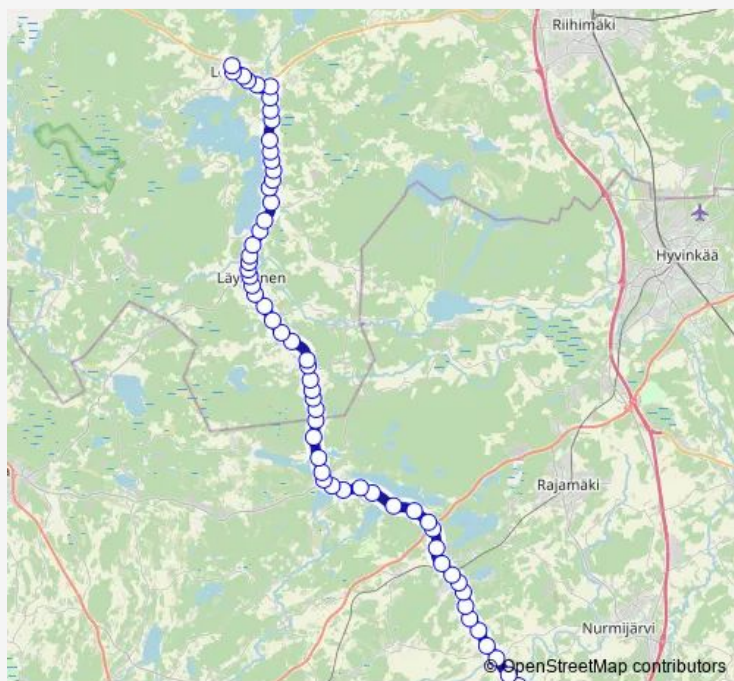

Koulunummentie P

Nummitupa P

Vihtijärvi L

**Route schedule**

Keuda Nurmijärven ammattiopisto P — Lopen linja-autoasema

Monday	14:50
Tuesday	14:50
Wednesday	14:50
Thursday	14:50
Friday	14:50
Saturday	—
Sunday	—

**Route info**

Direction: Keuda Nurmijärven ammattiopisto P

Stops: 60

Trip Duration: 0 hour 45 min

■ Keuda Nurmijärven ammattiopisto P - Lopen linja-autoasema

**BusMaps**

Nummenranta P

Ketola P