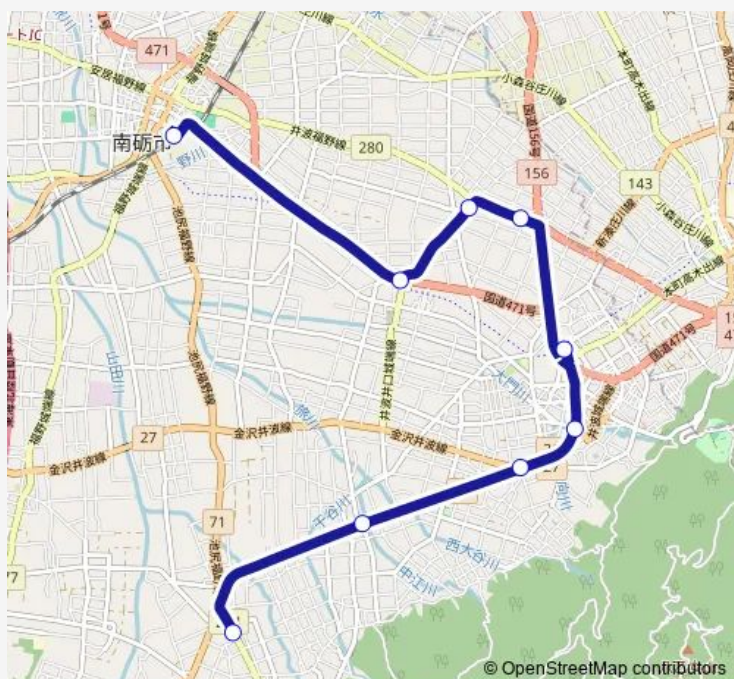

### Direction

Jr福野駅 — 井口市民センター

9 stops

[Open route schedule](#)

Jr福野駅

高瀬神社前

山野交流センター ( 山野保育園前 )

岩屋公民館前

井波

瑞泉寺前交通広場

五領島 ( 旧ja南山見支店 )

沖

井口市民センター

### Route schedule

Jr福野駅 — 井口市民センター

Monday 18:52

Tuesday 18:52

Wednesday 18:52

Thursday 18:52

Friday 18:52

Saturday —

### Route info

Direction: Jr福野駅

Stops: 9

Trip Duration: 0 hour 23 min

■ 福野・井波・井口循環線 ( 右回り・高瀬神社前経由 )  
— 福野・井波・井口循環線

福野・井波・井口循環線 ( 右回り・高瀬神社前経由 ) Bus time schedules and route maps are available in an offline PDF at [busmaps.com](https://busmaps.com). Use the [busmaps.com](https://busmaps.com) website to see live bus times, train schedule or subway schedule, and step-by-step directions for all public transit in Fukumitsu